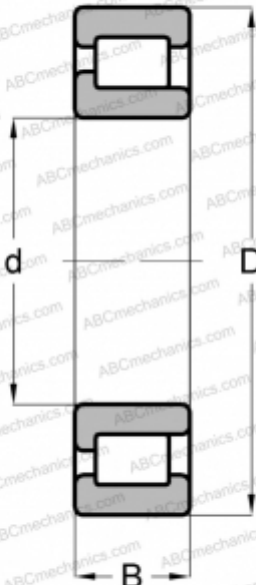

NJ 2315 V ABC

Цилиндрические роликоподшипники

ТИП: Роликоподшипники, Цилиндрические, Однорядные, Без сепаратора, 2 борта на наружном кольце, 1 борт на внутреннем кольце

Технические характеристики

РАЗМЕРЫ, ММ

d	75,000
D	160,000
B	55,000

МАССА, КГ

5,171

ПРОИЗВОДИТЕЛЬ

[ABC](#)

АНАЛОГИ

FAG	NJ2315 VH
INA	SL192315
SKF	NJG 2315 VH