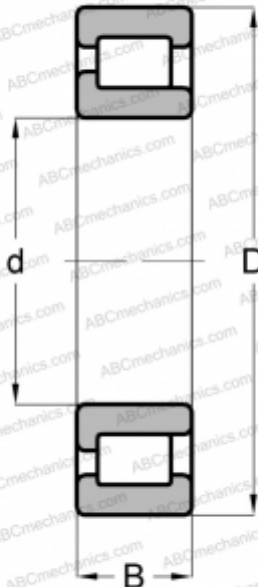

## NJ2316 VH FAG

Цилиндрические роликоподшипники

ТИП: Роликоподшипники, Цилиндрические, Однорядные, Без сепаратора, 2 борта на наружном кольце, 1 борт на внутреннем кольце

#### РАЗМЕРЫ, ММ

d	80,000
D	170,000
B	58,000