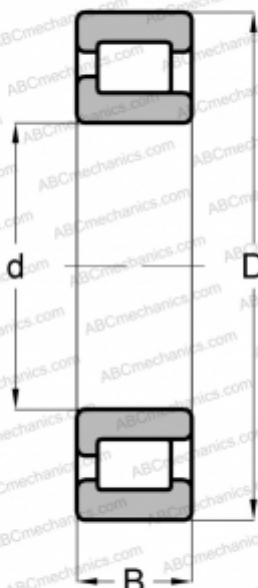

NJ 2320 V ABC

Цилиндрические роликоподшипники

ТИП: Роликоподшипники, Цилиндрические, Однорядные, Без сепаратора, 2 борта на наружном кольце, 1 борт на внутреннем кольце

Технические характеристики

РАЗМЕРЫ, ММ

d	100,000
D	215,000
B	73,000

МАССА, КГ

13,018

ПРОИЗВОДИТЕЛЬ

[ABC](#)

АНАЛОГИ

FAG	NJ2320 VH
INA	SL192320
SKF	NJG 2320 VH