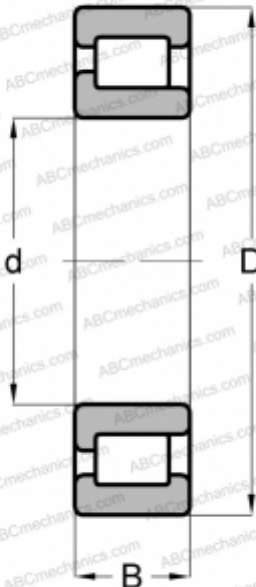

NJ 2324 V ABC

Цилиндрические роликоподшипники

ТИП: Роликоподшипники, Цилиндрические, Однорядные, Без сепаратора, 2 борта на наружном кольце, 1 борт на внутреннем кольце

Технические характеристики

РАЗМЕРЫ, ММ

d	120,000
D	260,000
B	86,000

МАССА, КГ

22,317

ПРОИЗВОДИТЕЛЬ

[ABC](#)

АНАЛОГИ

FAG	NJ2324 VH
INA	SL192324
SKF	NJG 2324 VH