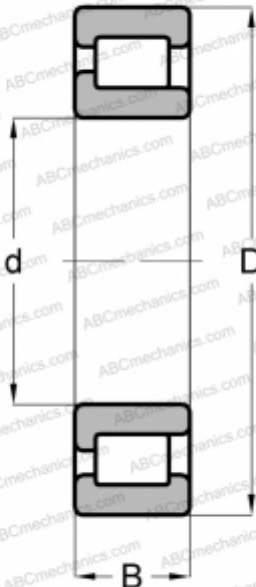

## NJ2324 VH FAG

Цилиндрические роликоподшипники

ТИП: Роликоподшипники, Цилиндрические, Однорядные, Без сепаратора, 2 борта на наружном кольце, 1 борт на внутреннем кольце

#### РАЗМЕРЫ, ММ

d	120,000
D	260,000
B	86,000