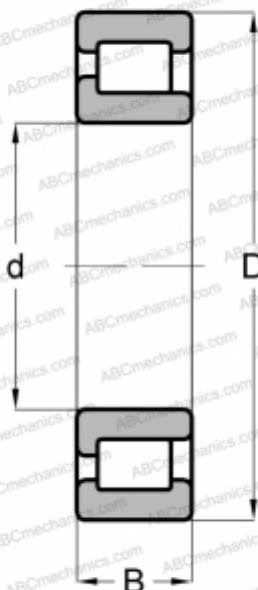

## NJ 2328 V ABC

Цилиндрические роликоподшипники

ТИП: Роликоподшипники, Цилиндрические, Однорядные, Без сепаратора, 2 борта на наружном кольце, 1 борт на внутреннем кольце

#### РАЗМЕРЫ, ММ

d	140,000
D	300,000
B	102,000