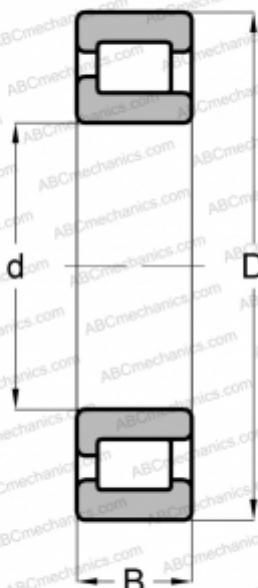

## NJ 2330 V ABC

Цилиндрические роликоподшипники

ТИП: Роликоподшипники, Цилиндрические, Однорядные, Без сепаратора, 2 борта на наружном кольце, 1 борт на внутреннем кольце

#### РАЗМЕРЫ, ММ

d	150,000
D	320,000
B	108,000