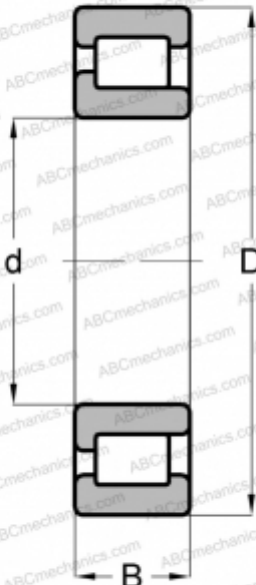

NJ 2332 V ABC

Цилиндрические роликоподшипники

ТИП: Роликоподшипники, Цилиндрические, Однорядные, Без сепаратора, 2 борта на наружном кольце, 1 борт на внутреннем кольце

Технические характеристики

РАЗМЕРЫ, ММ

d	160,000
D	340,000
B	114,000

МАССА, КГ

49,895

ПРОИЗВОДИТЕЛЬ

[ABC](#)

АНАЛОГИ

FAG	NJ2332 VH
INA	SL192332