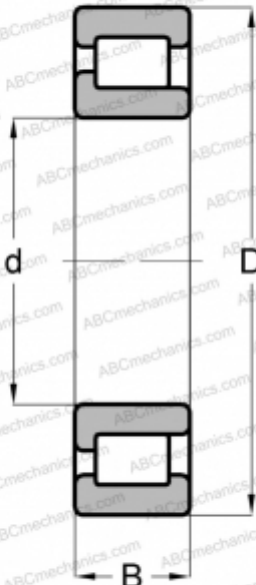

NJ 2348 V ABC

Цилиндрические роликоподшипники

ТИП: Роликоподшипники, Цилиндрические, Однорядные, Без сепаратора, 2 борта на наружном кольце, 1 борт на внутреннем кольце

Технические характеристики

РАЗМЕРЫ, ММ

d	240,000
D	500,000
B	155,000

МАССА, КГ

147,000

ПРОИЗВОДИТЕЛЬ

[ABC](#)

АНАЛОГИ

SKF	NJG 2348 VH
-----	-----------------------------