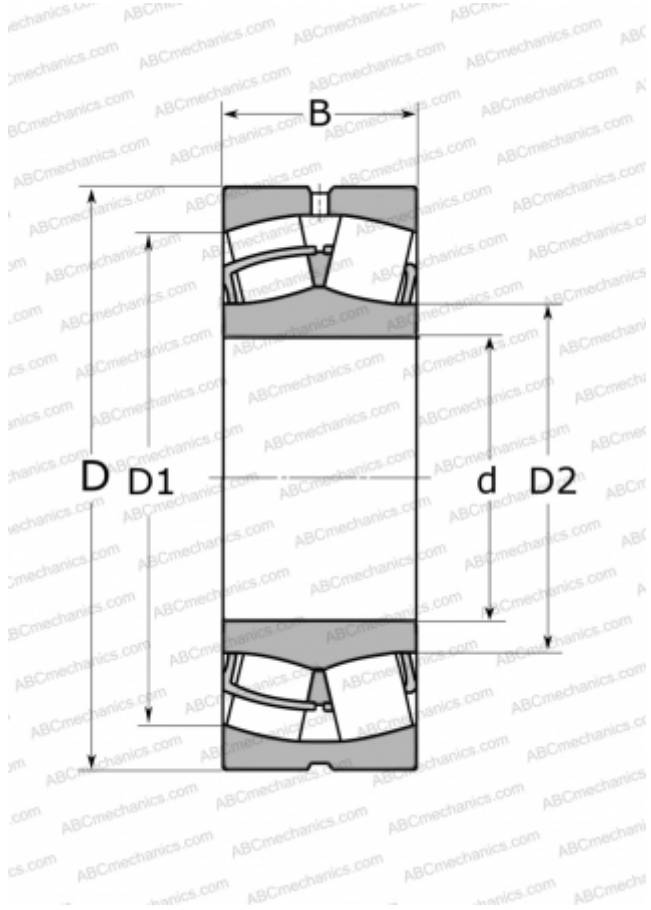

## 22205 W33 ABC

Сферические роликоподшипники

ТИП: Роликоподшипники, Сферические, Двухрядные, Радиальные, самоустанавливающиеся

#### РАЗМЕРЫ, ММ

d	25,000
D	52,000
B	18,000