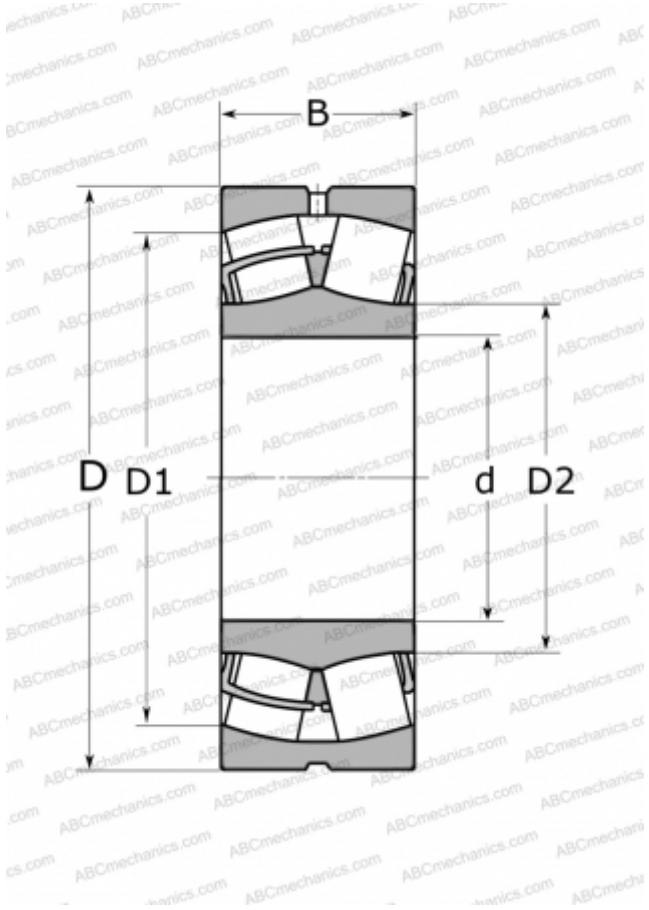

22206 TORRINGTON

Сферические роликоподшипники

ТИП: Роликоподшипники, Сферические, Двухрядные, Радиальные, самоустанавливающиеся

Технические характеристики

РАЗМЕРЫ, ММ

d	30,000
D	62,000
B	20,000

МАССА, КГ

0,290