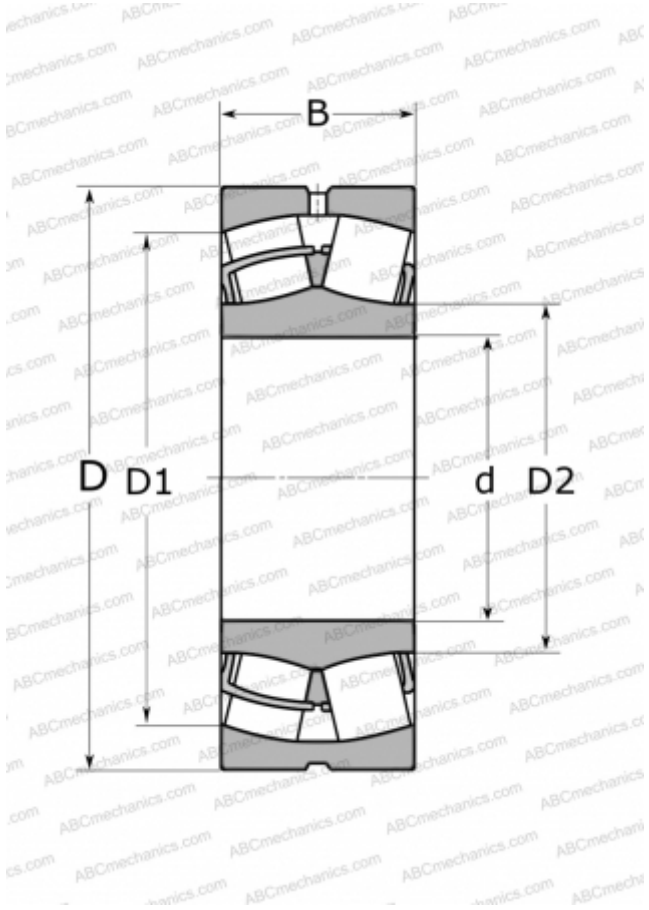

22208 W33 ABC

Сферические роликоподшипники

ТИП: Роликоподшипники, Сферические, Двухрядные, Радиальные, самоустанавливающиеся

Технические характеристики

РАЗМЕРЫ, ММ

d	40,000
D	80,000
B	23,000

МАССА, КГ

0,549