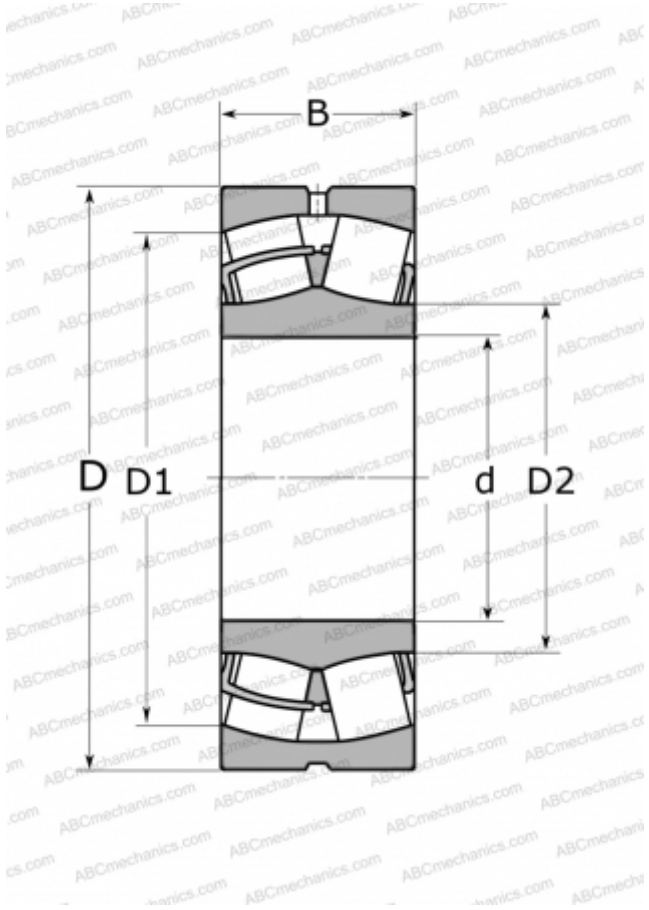

22210 W33 ABC

Сферические роликоподшипники

ТИП: Роликоподшипники, Сферические, Двухрядные, Радиальные, самоустанавливающиеся

Технические характеристики

РАЗМЕРЫ, ММ

d	50,000
D	90,000
B	23,000

МАССА, КГ

0,640