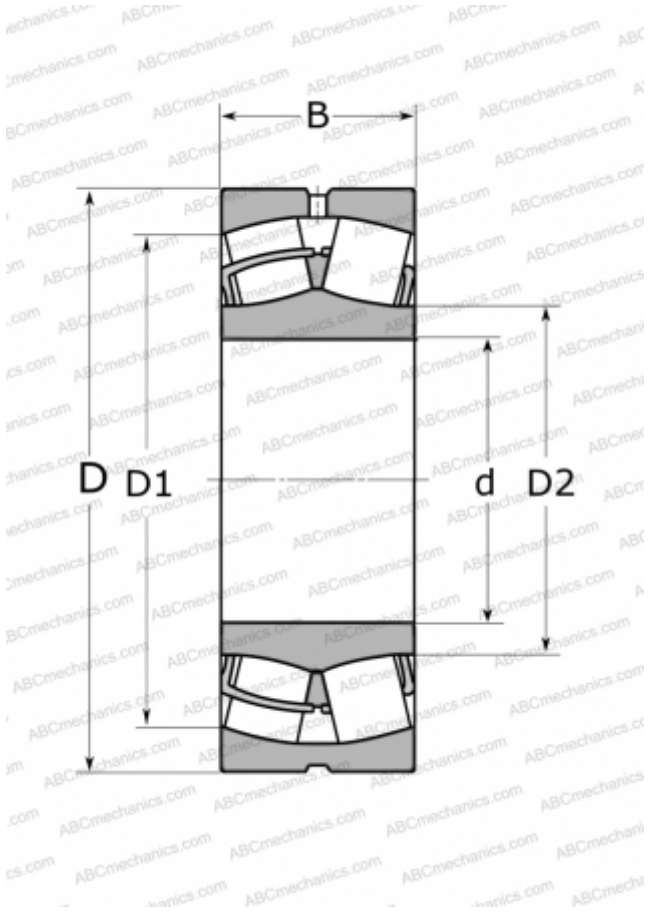

22218 W33 ABC

Сферические роликоподшипники

ТИП: Роликоподшипники, Сферические, Двухрядные, Радиальные, самоустанавливающиеся

Технические характеристики

РАЗМЕРЫ, ММ

d	90,000
D	160,000
B	40,000

МАССА, КГ

3,552