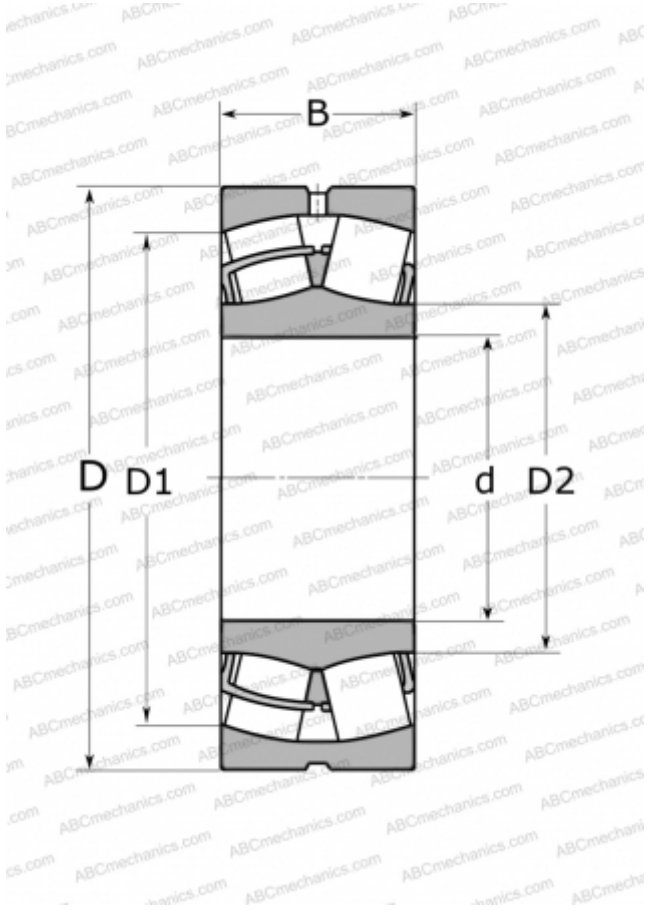

## 24030 W33 ABC

Сферические роликоподшипники

ТИП: Роликоподшипники, Сферические, Двухрядные, Радиальные, самоустанавливающиеся

#### РАЗМЕРЫ, ММ

d	150,000
D	225,000
B	75,000