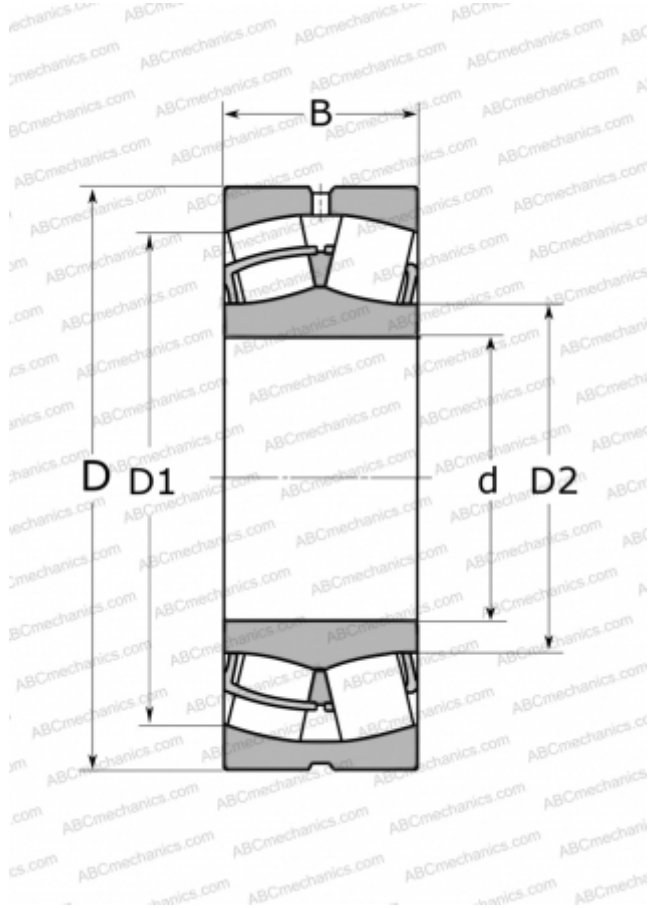

## 23130 W33 ABC

Сферические роликоподшипники

ТИП: Роликоподшипники, Сферические, Двухрядные, Радиальные, самоустанавливающиеся

#### РАЗМЕРЫ, ММ

d	150,000
D	250,000
B	80,000