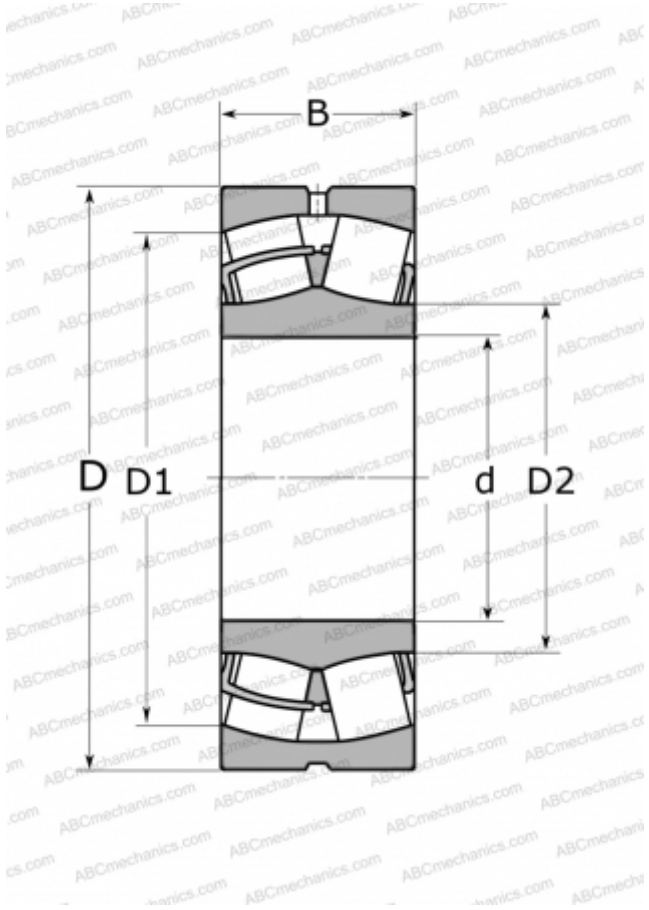

22334 W33 ABC

Сферические роликоподшипники

ТИП: Роликоподшипники, Сферические, Двухрядные, Радиальные, самоустанавливающиеся

Технические характеристики

РАЗМЕРЫ, ММ

| | |
|---|---------|
| d | 170,000 |
| D | 360,000 |
| B | 120,000 |

МАССА, КГ

59,421

ПРОИЗВОДИТЕЛЬ

[ABC](#)

АНАЛОГИ

| | |
|------------|----------------------------------|
| FAG | 22334 MB |
| SKF | 22334 CC/W33 |
| TORRINGTON | 22334(170 SD 23) |