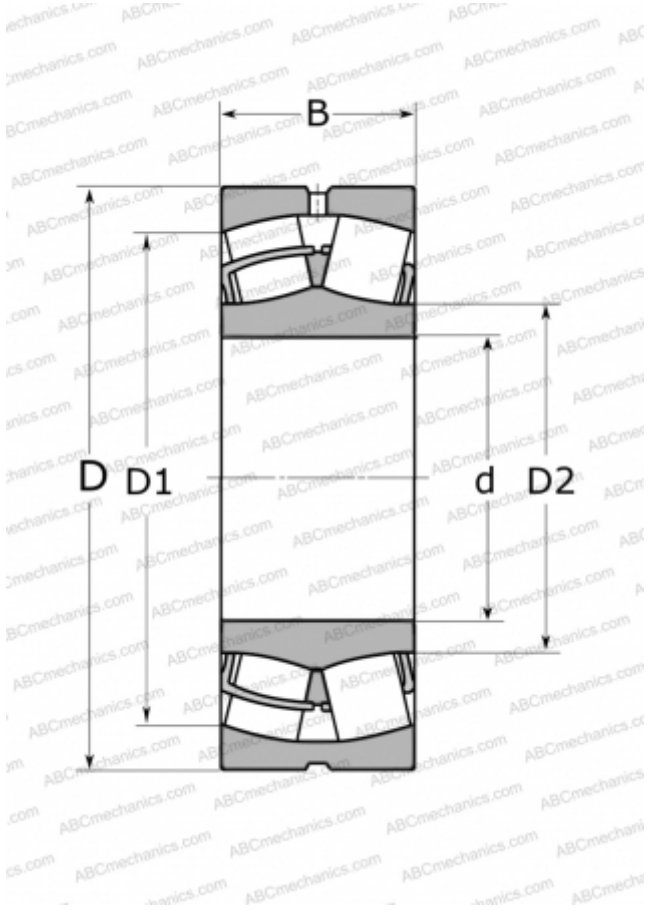

22334 MB FAG

Сферические роликоподшипники

ТИП: Роликоподшипники, Сферические, Двухрядные, Радиальные, самоустанавливающиеся

Технические характеристики

РАЗМЕРЫ, ММ

d	170,000
D	360,000
B	120,000

МАССА, КГ

59,421