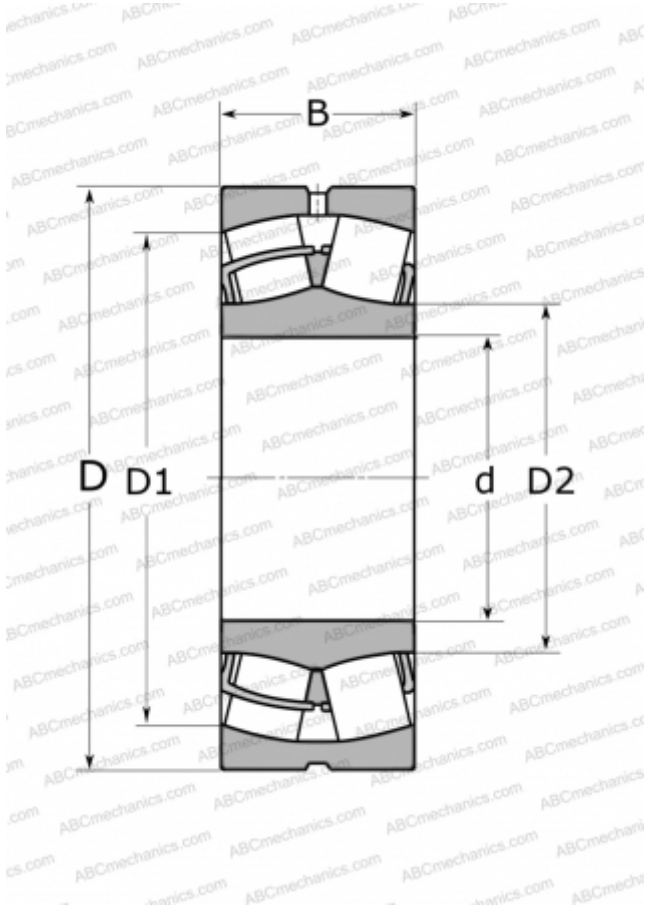

231/1000 W33 ABC

Сферические роликоподшипники

ТИП: Роликоподшипники, Сферические, Двухрядные, Радиальные, самоустанавливающиеся

Технические характеристики

РАЗМЕРЫ, ММ

d	1000,000
D	1580,000
B	462,000

МАССА, КГ