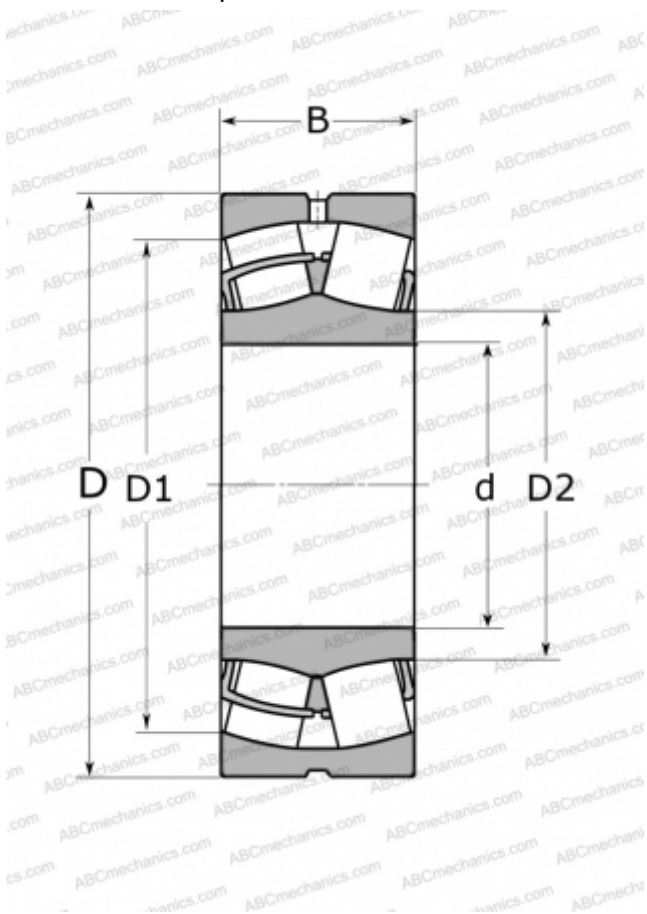

22324 W33 F80 ABC

Сферические роликоподшипники

ТИП: Роликоподшипники, Сферические, Двухрядные, Радиальные, для машин с колебательным механизмом (вибротехники)

Технические характеристики

РАЗМЕРЫ, ММ

d	120,000
D	260,000
B	86,000

МАССА, КГ

22,603

ПРОИЗВОДИТЕЛЬ

[ABC](#)

АНАЛОГИ

FAG	22324 E T41A / 22324 EAS MA
SKF	22324 CCJA/W33V40A
NSK	22324 CAME4C4U15-VS
TIMKEN	22324 YMW33W800C4
NTN	22324 UVAS2
ABC	23324 W33 F80
FAG	23324 AS MA T41A / 23324 AS MA
SKF	453324 CCJA/W33V40A
TIMKEN	23324 YMW33W800C4
NTN	23324 BVS2