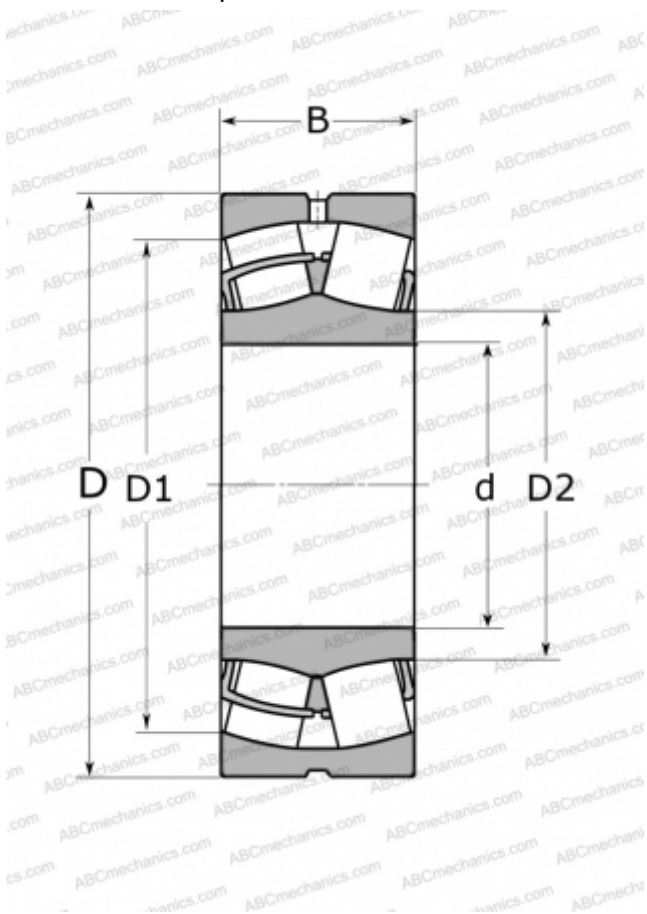

22228 W33 F80 ABC

Сферические роликоподшипники

ТИП: Роликоподшипники, Сферические, Двухрядные, Радиальные, для машин с колебательным механизмом (вибротехника)

Технические характеристики

РАЗМЕРЫ, ММ

d	140,000
D	250,000
B	68,000

МАССА, КГ

14,742

ПРОИЗВОДИТЕЛЬ

[ABC](#)

АНАЛОГИ

FAG	22228 ES TVPB C3 T41A / 22228 ES TVPB C3 F80
-----	--