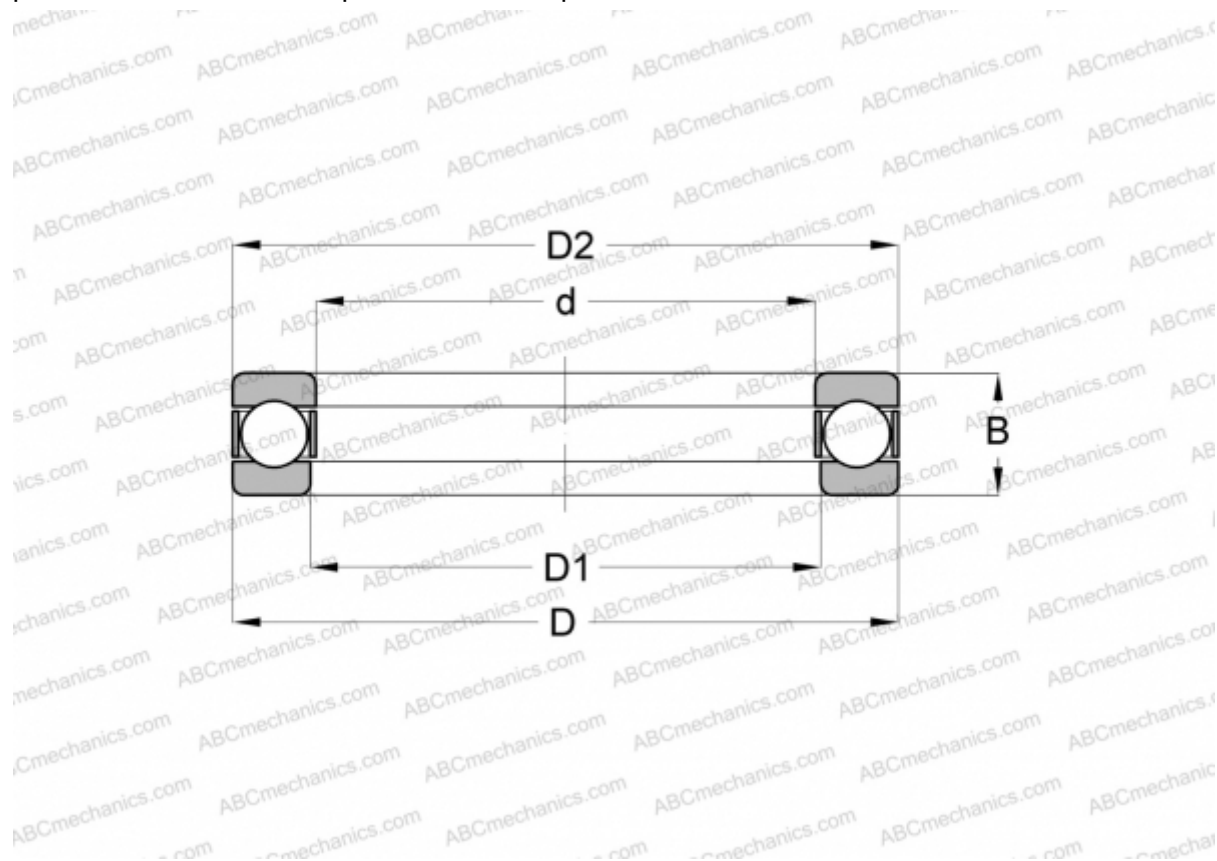

BA 7 SKF

Упорные шарикоподшипники

ТИП: Шарикоподшипники, Упорные, Одностороннего действия, Разъемные

Технические характеристики

РАЗМЕРЫ, ММ

d	7,000
D	17,000
D1	7,200
D2	16,800
B	6,000

МАССА, КГ 0,007

ПРОИЗВОДИТЕЛЬ [SKF](#)

АНАЛОГИ

ABC [BA 7](#)

РАСЧЕТНЫЕ ДАННЫЕ

Номинальная динамическая грузоподъемность, C	2,510 кН
--	----------

РАСЧЕТНЫЕ ДАННЫЕ

Номинальная статическая грузоподъемность, S_0	2,900 кН
Предел усталостной прочности, P_u	0,108 кН
Предельная частота вращения	14000 об/мин
Максимально достижимая частота вращения для условий смазывания пластичной смазкой	19000 об/мин