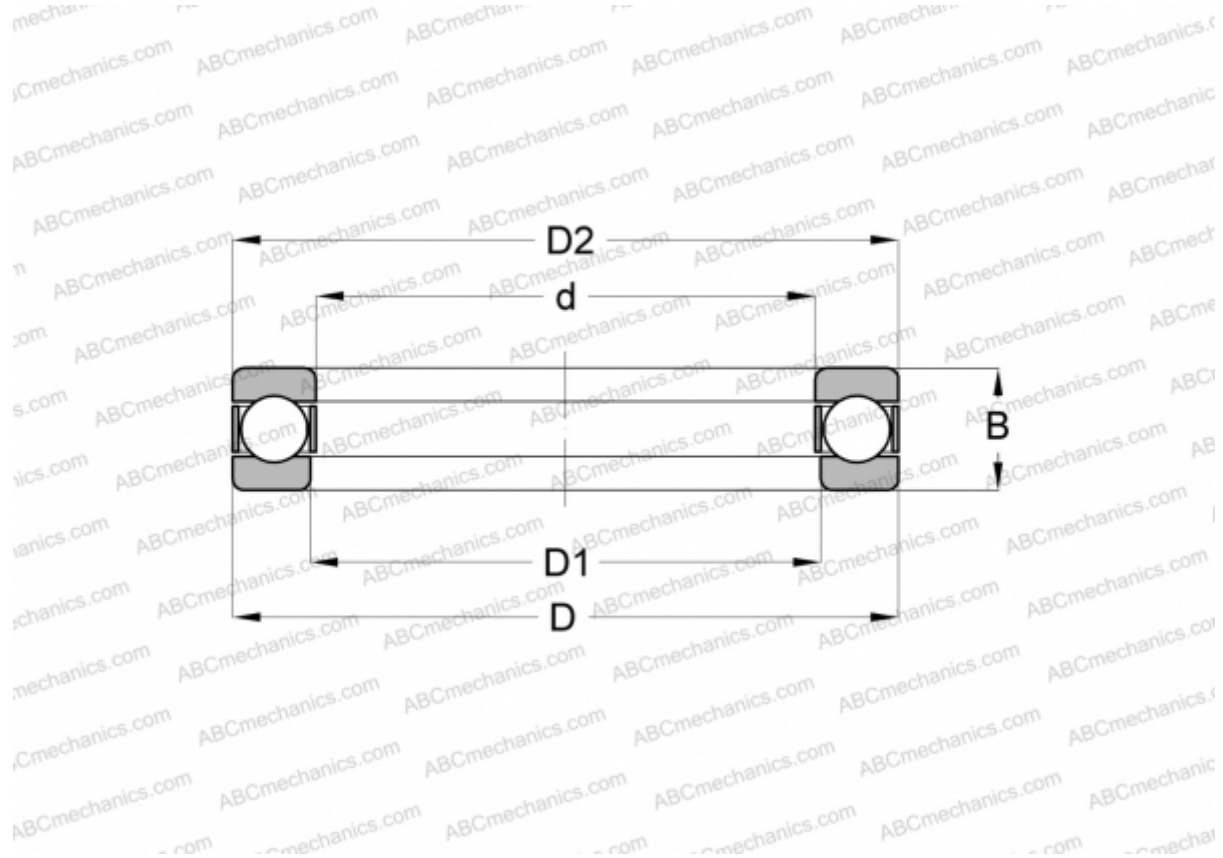

ELP 10 RIV

Упорные шарикоподшипники

ТИП: Шарикоподшипники, Упорные, Одностороннего действия, Разъемные

Технические характеристики

РАЗМЕРЫ, ММ

d	10,000
D	24,000
D1	11,000
D2	24,000
B	9,000

МАССА, КГ 0,023

ПРОИЗВОДИТЕЛЬ [RIV](#)