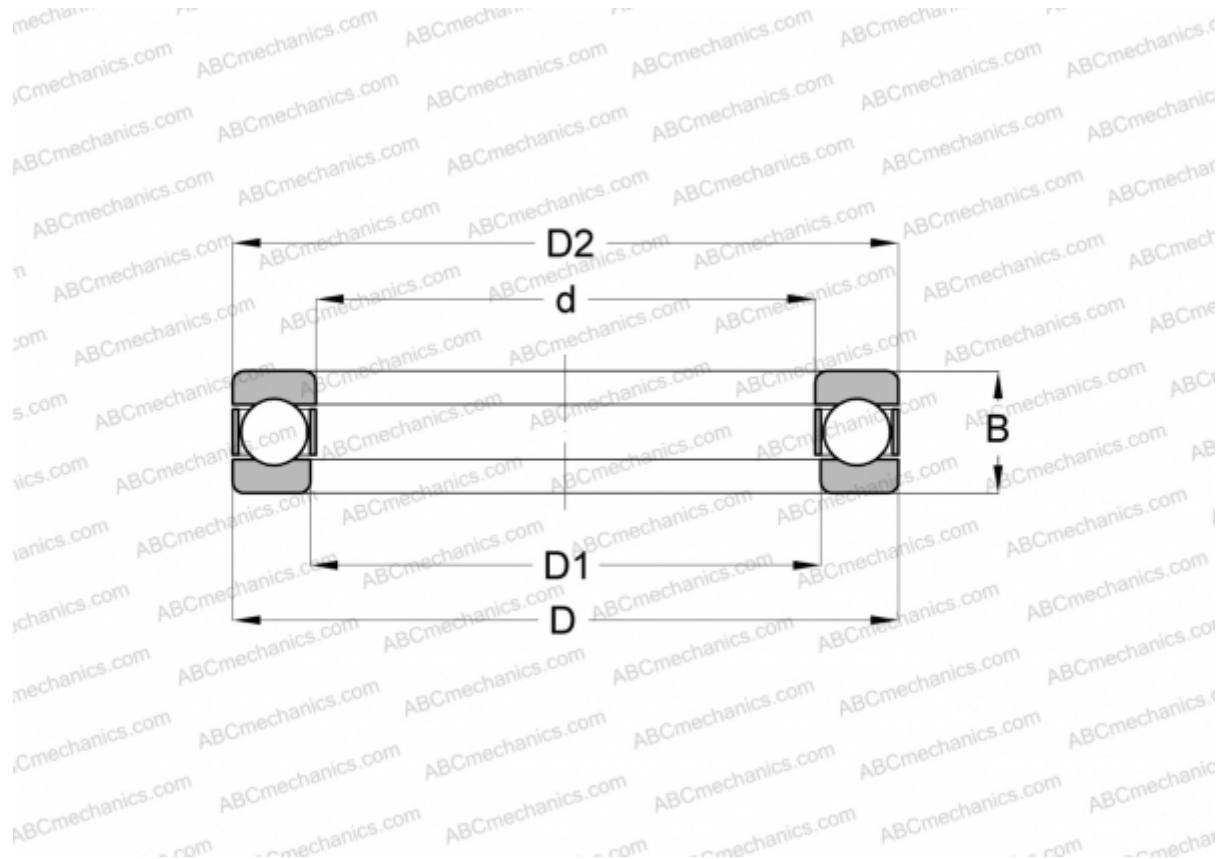

LP 12 RIV

Упорные шарикоподшипники

ТИП: Шарикоподшипники, Упорные, Одностороннего действия, Разъемные

Технические характеристики

РАЗМЕРЫ, ММ

d	12,000
D	28,000
D1	14,000
D2	28,000
B	11,000

МАССА, КГ 0,036

ПРОИЗВОДИТЕЛЬ [RIV](#)