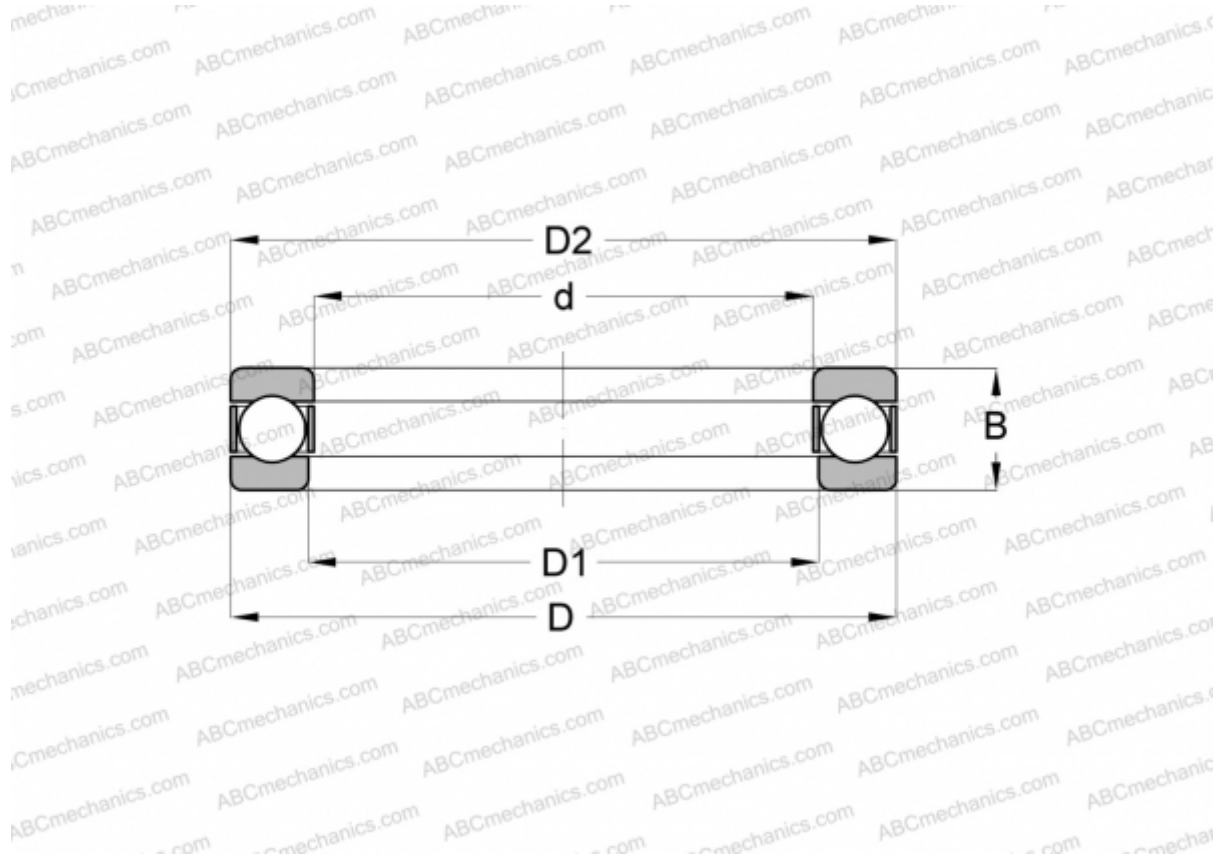

ELP 15 RIV

Упорные шарикоподшипники

ТИП: Шарикоподшипники, Упорные, Одностороннего действия, Разъемные

Технические характеристики

РАЗМЕРЫ, ММ

d	15,000
D	28,000
D1	16,000
D2	28,000
B	9,000

МАССА, КГ 0,027

ПРОИЗВОДИТЕЛЬ [RIV](#)