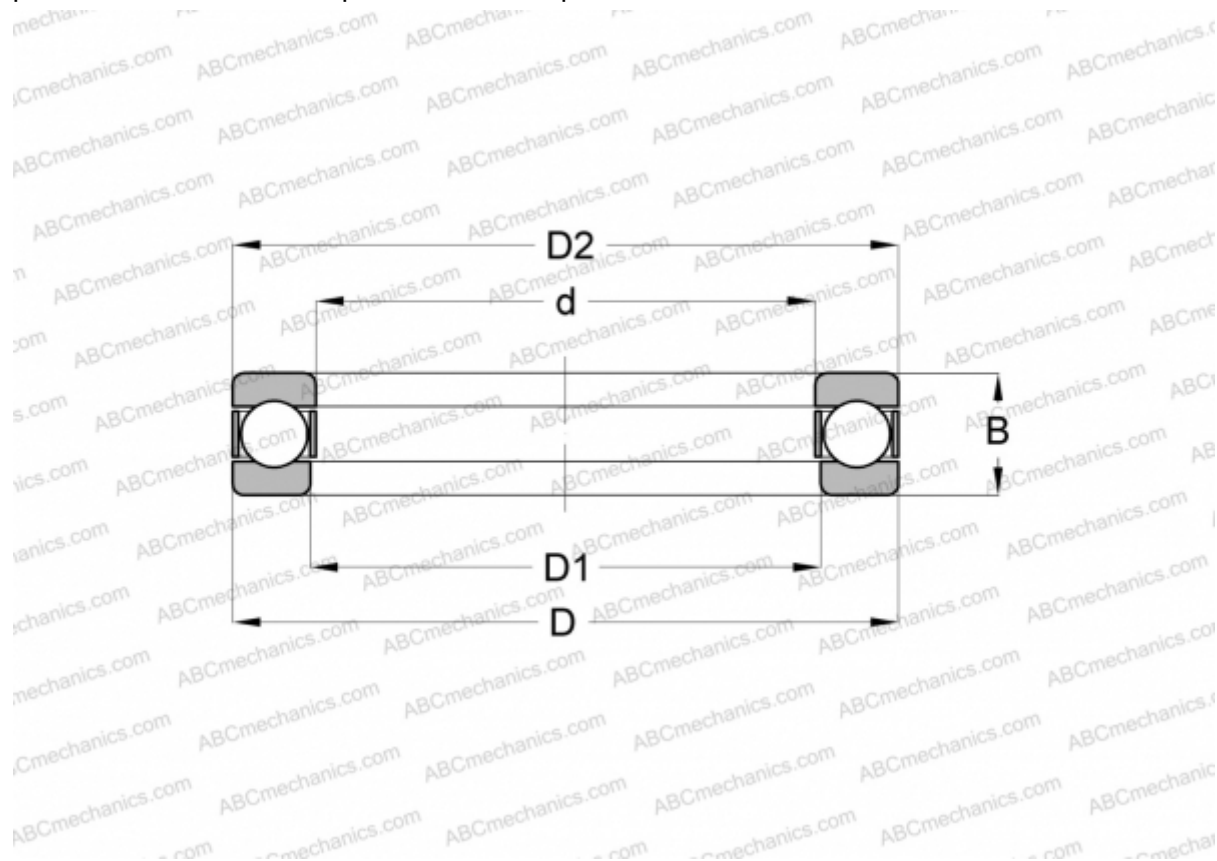

51105 SKF

Упорные шарикоподшипники

ТИП: Шарикоподшипники, Упорные, Одностороннего действия, Разъемные

Технические характеристики

РАЗМЕРЫ, ММ

d	25,000
D	42,000
D1	26,000
D2	42,000
B	11,000

МАССА, КГ 0,056

ПРОИЗВОДИТЕЛЬ [SKF](#)

АНАЛОГИ

ABC	51105
FAG	51105
RIV	ELP 25
RHP	51105
SNR	51105

АНАЛОГИ

STEYR [51105](#)

РАСЧЕТНЫЕ ДАННЫЕ

Номинальная динамическая грузоподъёмность, C	18,200 кН
Номинальная статическая грузоподъёмность, Co	39,000 кН
Предел усталостной прочности, Pu	1,430 кН
Предельная частота вращения	6300 об/мин
Максимально достижимая частота вращения для условий смазывания пластичной смазкой	9000 об/мин