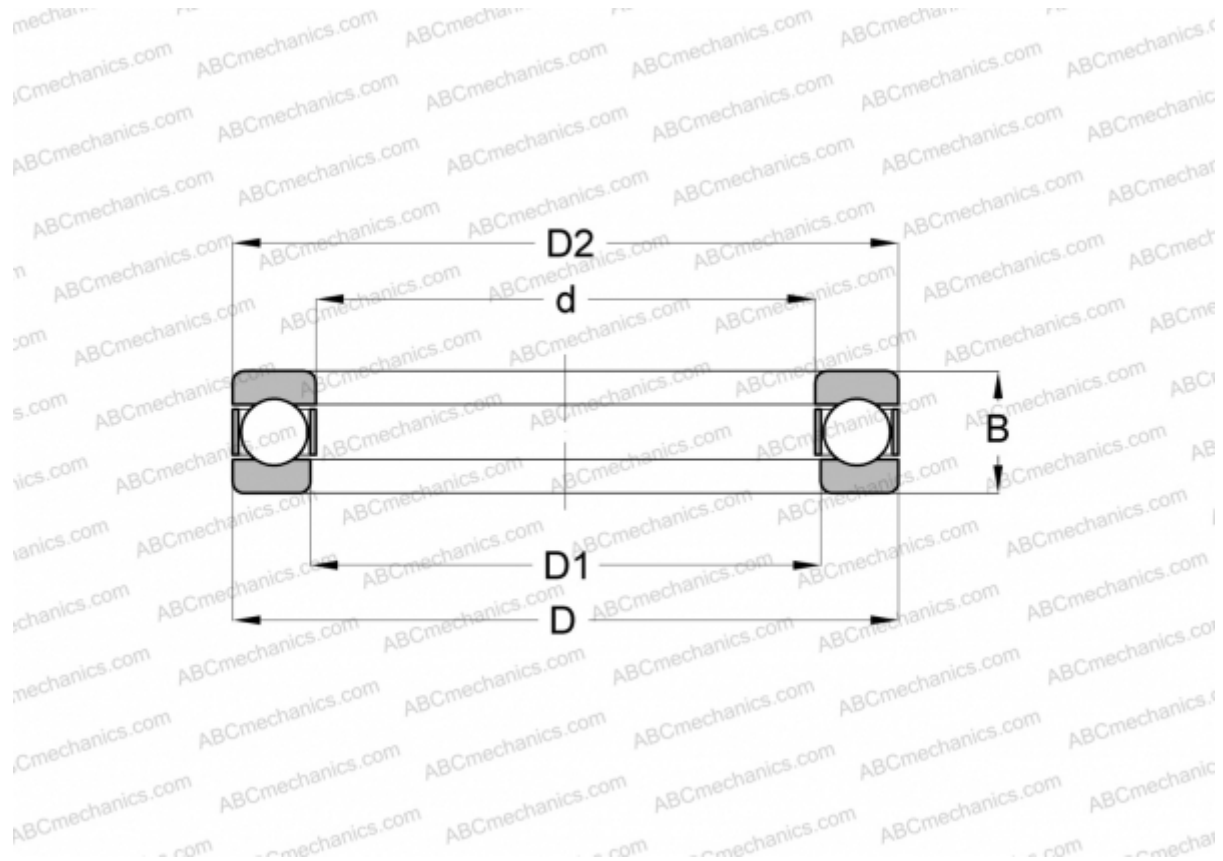

51205 SKF

Упорные шарикоподшипники

ТИП: Шарикоподшипники, Упорные, Одностороннего действия, Разъемные

Технические характеристики

РАЗМЕРЫ, ММ

d	25,000
D	47,000
D1	27,000
D2	47,000
B	15,000

МАССА, КГ 0,110

ПРОИЗВОДИТЕЛЬ [SKF](#)

АНАЛОГИ

ABC	51205
FAG	51205
RIV	LP 25
RHP	51205
SNR	51205

АНАЛОГИ

STEYR [51205](#)

РАСЧЕТНЫЕ ДАННЫЕ

Номинальная динамическая грузоподъёмность, C	27,600 кН
Номинальная статическая грузоподъёмность, Co	55,000 кН
Предел усталостной прочности, Pu	2,040 кН
Предельная частота вращения	5300 об/мин
Максимально достижимая частота вращения для условий смазывания пластичной смазкой	7500 об/мин