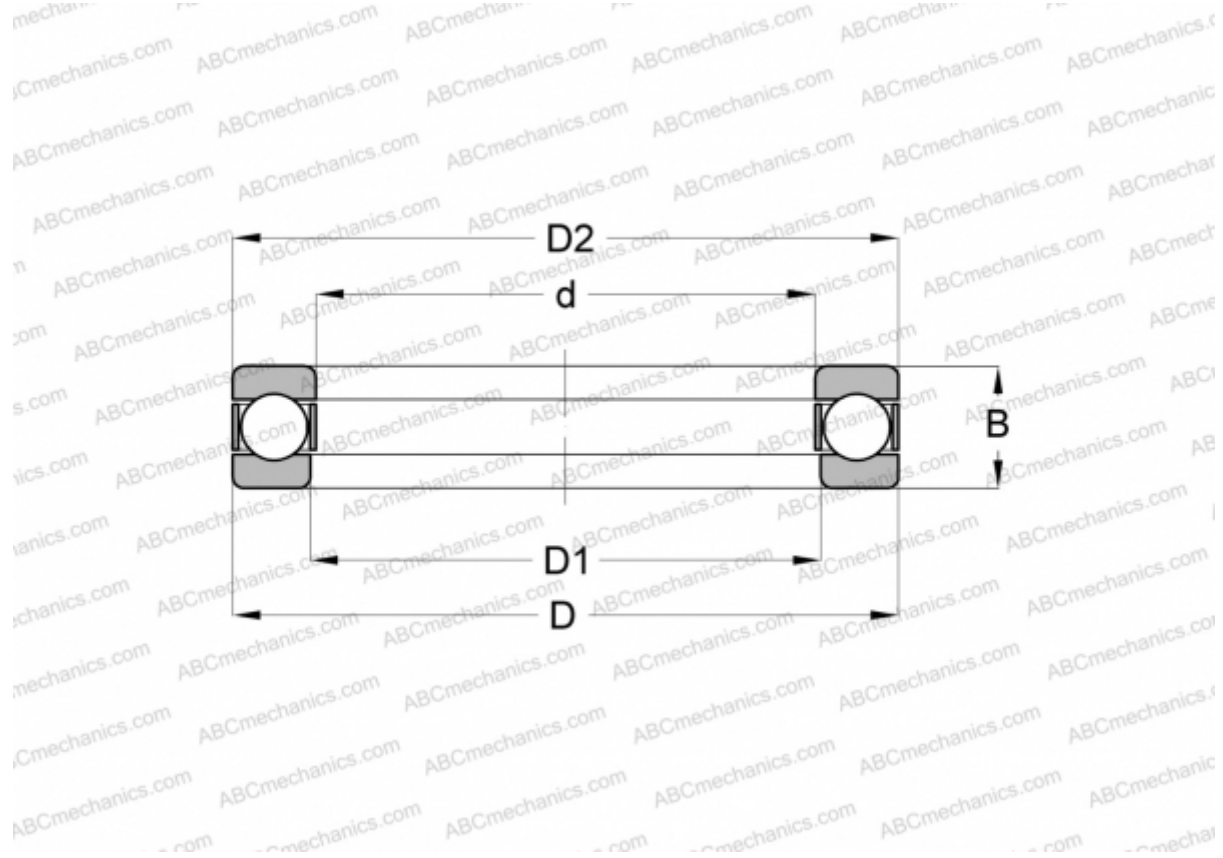

## PP 25 RIV

Упорные шарикоподшипники

ТИП: Шарикоподшипники, Упорные, Одностороннего действия, Разъемные

#### РАЗМЕРЫ, ММ

d	25,000
D	60,000
D1	27,000
D2	60,000
B	24,000

**МАССА, КГ** 0,304

**ПРОИЗВОДИТЕЛЬ** [RIV](#)