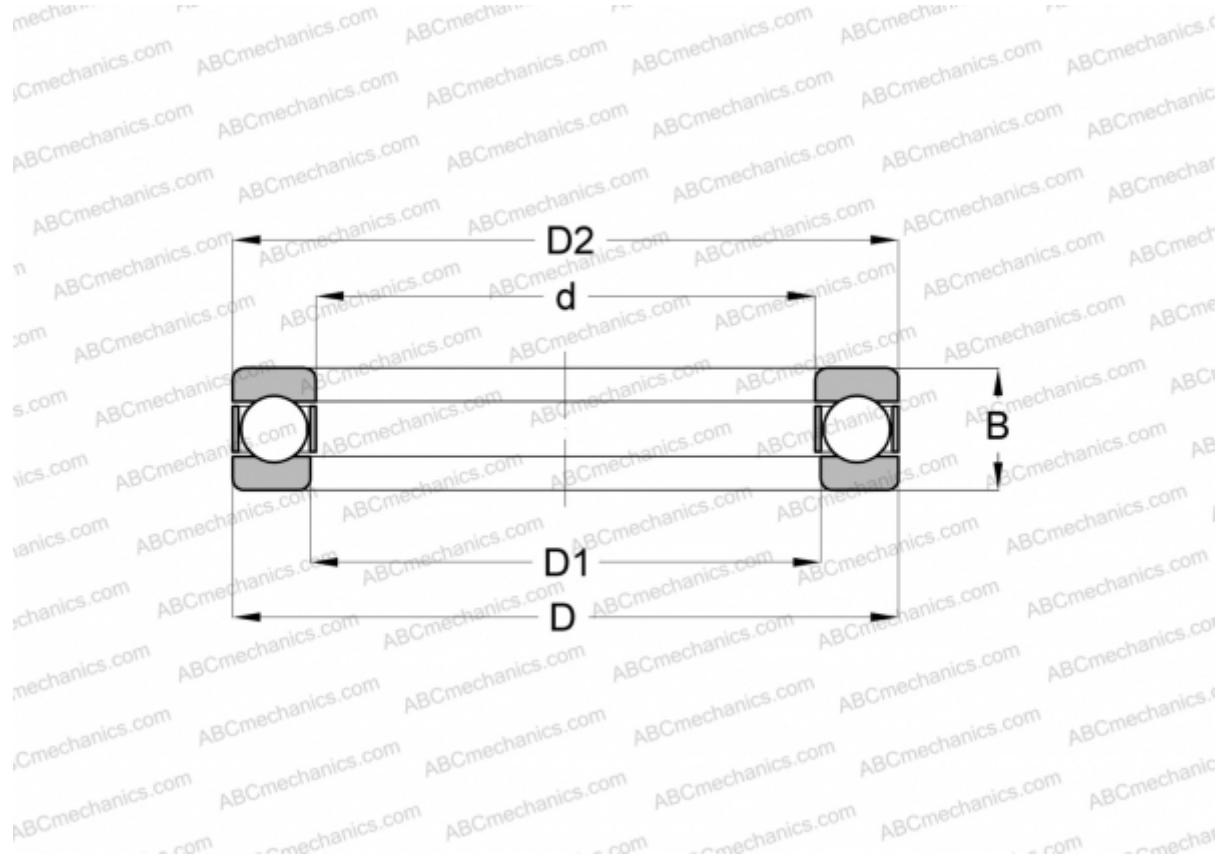

## 51405 RHP

Упорные шарикоподшипники

ТИП: Шарикоподшипники, Упорные, Одностороннего действия, Разъемные

#### РАЗМЕРЫ, ММ

d	25,000
D	60,000
D1	27,000
D2	60,000
B	24,000

**МАССА, КГ** 0,304

**ПРОИЗВОДИТЕЛЬ** [RHP](#)