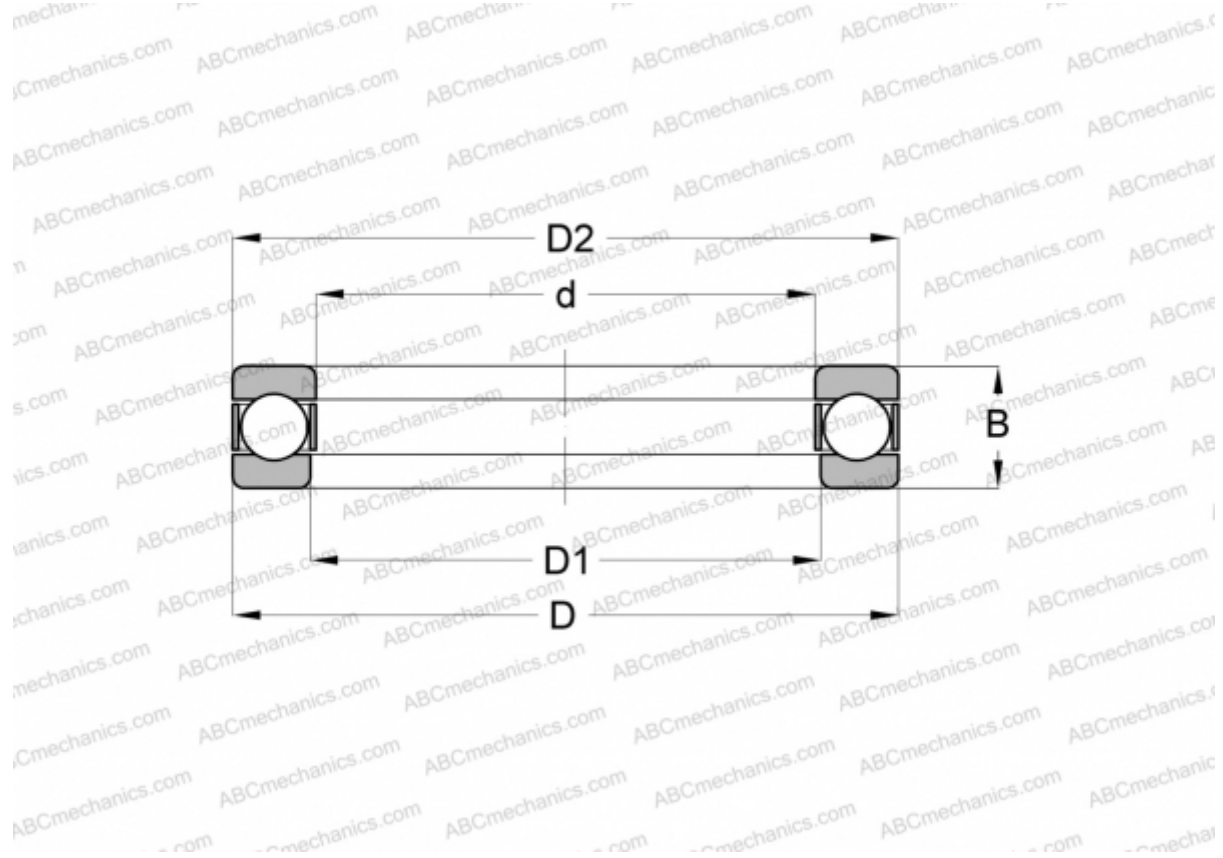

ELP 40 RIV

Упорные шарикоподшипники

ТИП: Шарикоподшипники, Упорные, Одностороннего действия, Разъемные

Технические характеристики

РАЗМЕРЫ, ММ

d	40,000
D	60,000
D1	42,000
D2	60,000
B	13,000

МАССА, КГ 0,118

ПРОИЗВОДИТЕЛЬ [RIV](#)