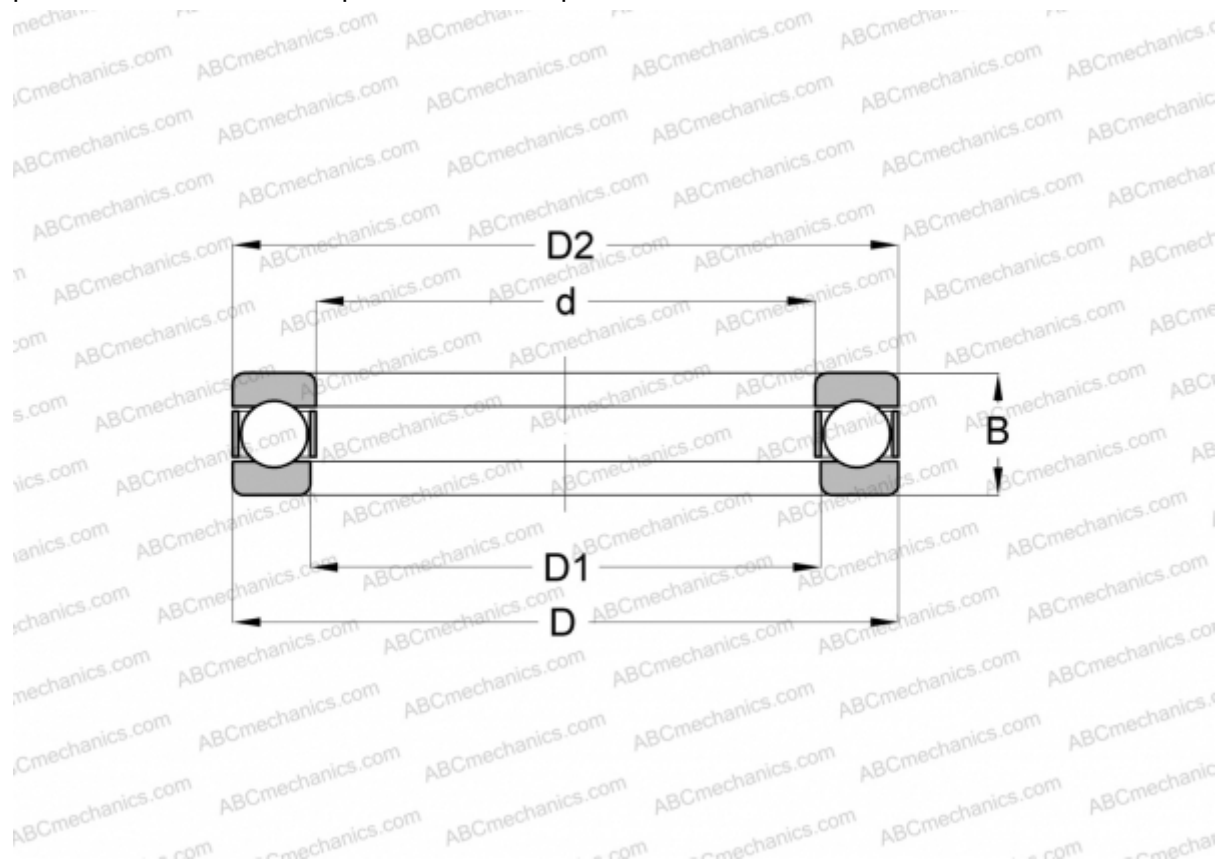

LP 45 RIV

Упорные шарикоподшипники

ТИП: Шарикоподшипники, Упорные, Одностороннего действия, Разъемные

Технические характеристики

РАЗМЕРЫ, ММ

d	45,000
D	73,000
D1	47,000
D2	73,000
B	20,000

МАССА, КГ 0,304

ПРОИЗВОДИТЕЛЬ [RIV](#)