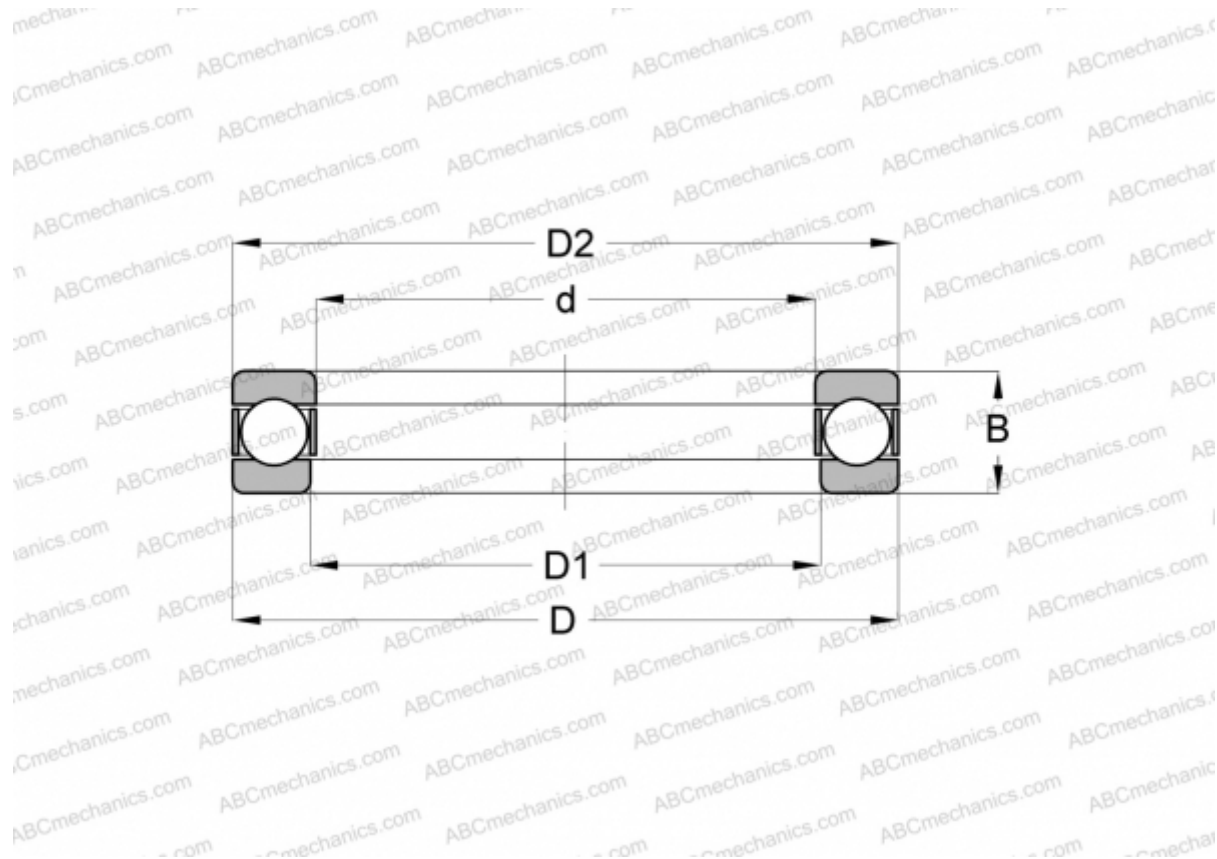

## 51209 RHP

Упорные шарикоподшипники

ТИП: Шарикоподшипники, Упорные, Одностороннего действия, Разъемные

#### РАЗМЕРЫ, ММ

d	45,000
D	73,000
D1	47,000
D2	73,000
B	20,000

**МАССА, КГ** 0,304

**ПРОИЗВОДИТЕЛЬ** [RHP](#)