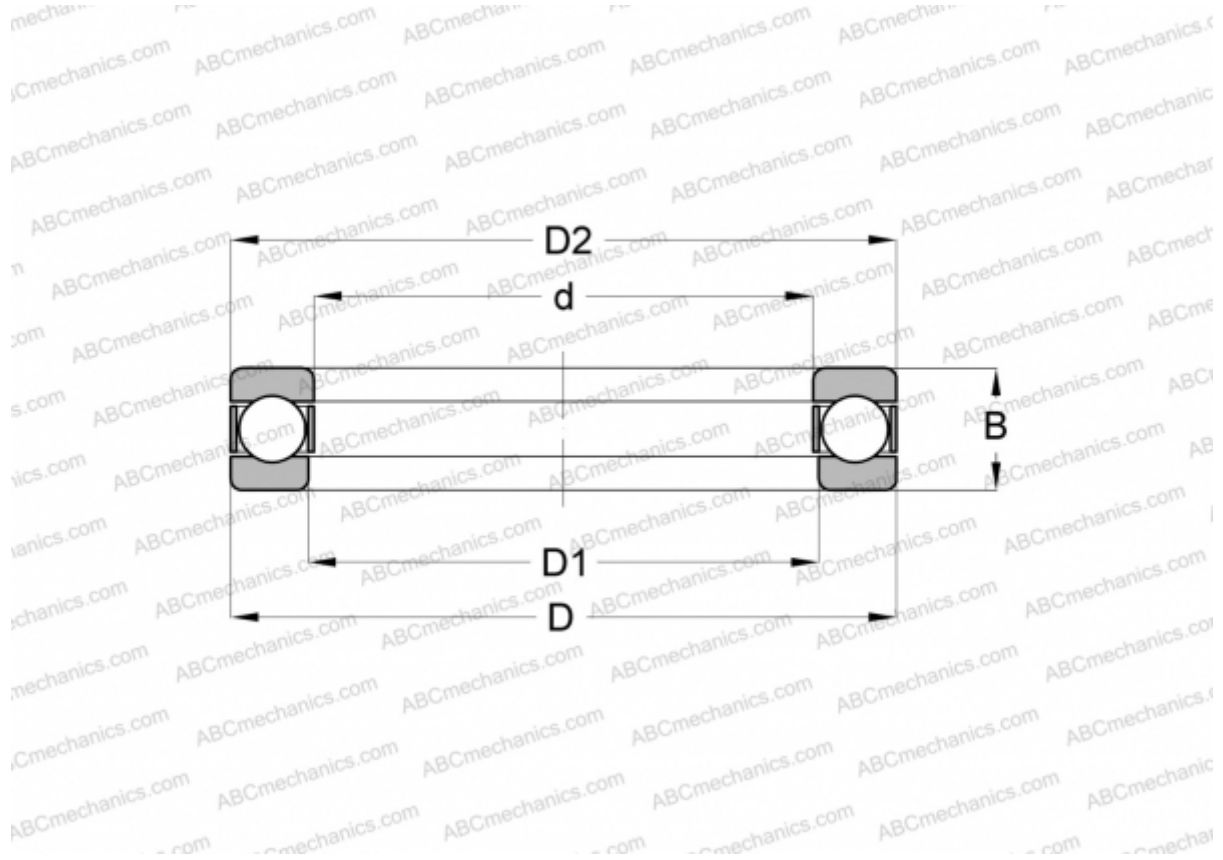

ELP 50 RIV

Упорные шарикоподшипники

ТИП: Шарикоподшипники, Упорные, Одностороннего действия, Разъемные

Технические характеристики

РАЗМЕРЫ, ММ

d	50,000
D	70,000
D1	52,000
D2	70,000
B	14,000

МАССА, КГ 0,154

ПРОИЗВОДИТЕЛЬ [RIV](#)