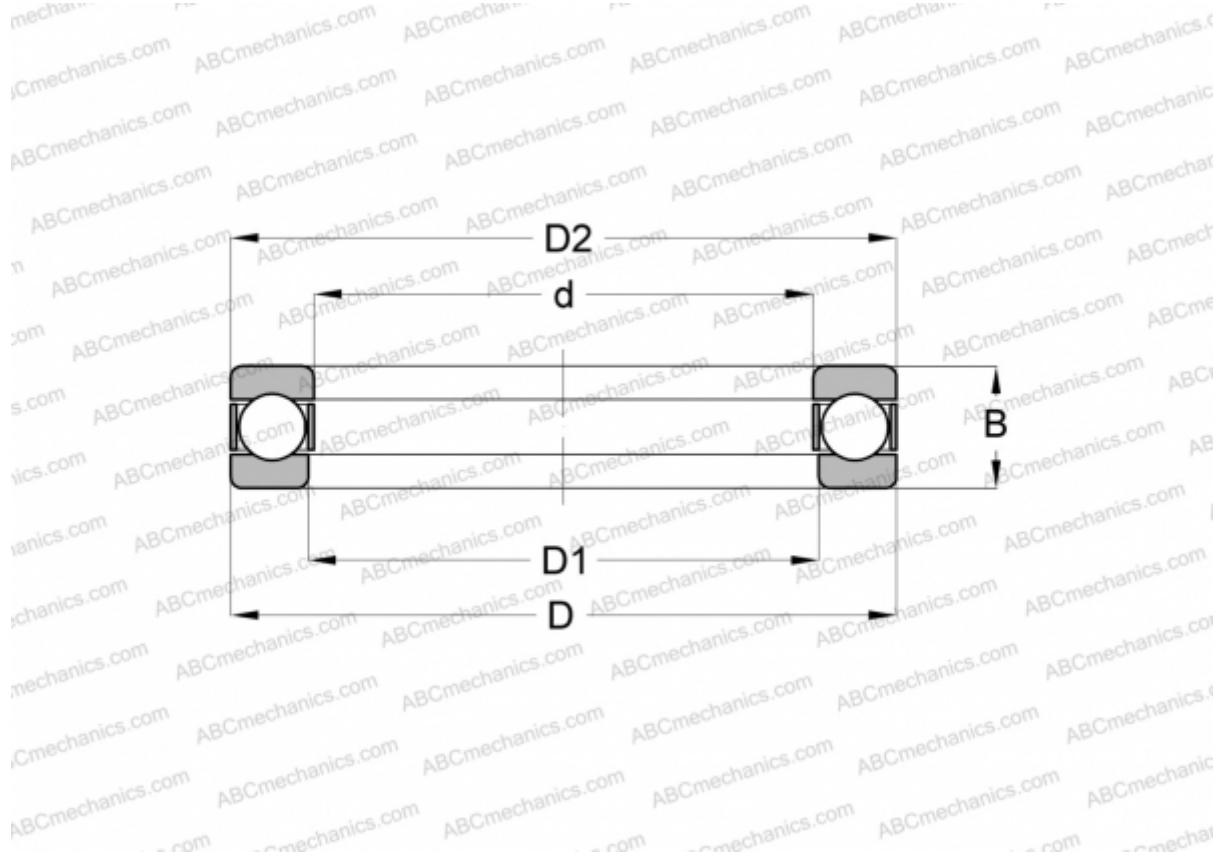

## PP 50 RIV

Упорные шарикоподшипники

ТИП: Шарикоподшипники, Упорные, Одностороннего действия, Разъемные

#### РАЗМЕРЫ, ММ

d	50,000
D	110,000
D1	52,000
D2	110,000
B	43,000

**МАССА, КГ** 1,860

**ПРОИЗВОДИТЕЛЬ** [RIV](#)