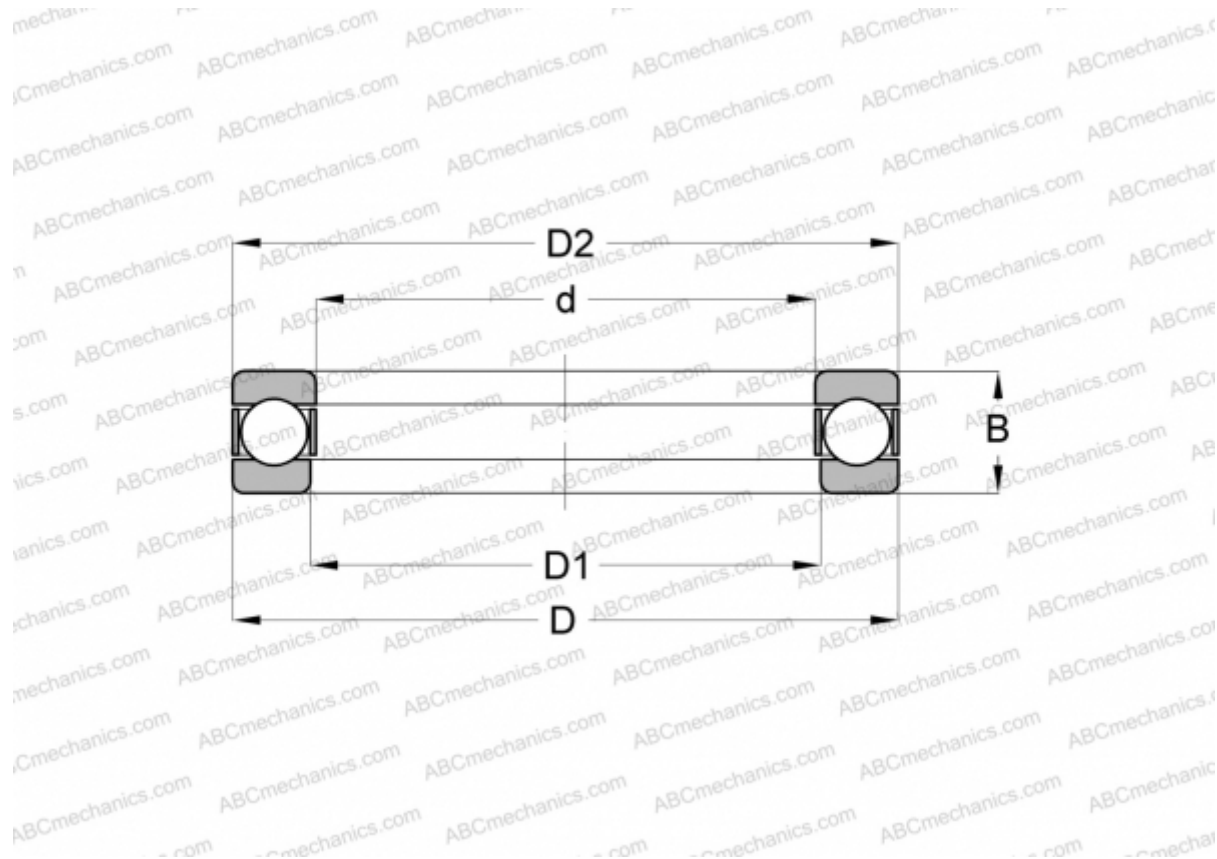

ELP 55 RIV

Упорные шарикоподшипники

ТИП: Шарикоподшипники, Упорные, Одностороннего действия, Разъемные

Технические характеристики

РАЗМЕРЫ, ММ

d	55,000
D	78,000
D1	57,000
D2	78,000
B	16,000

МАССА, КГ 0,218

ПРОИЗВОДИТЕЛЬ [RIV](#)