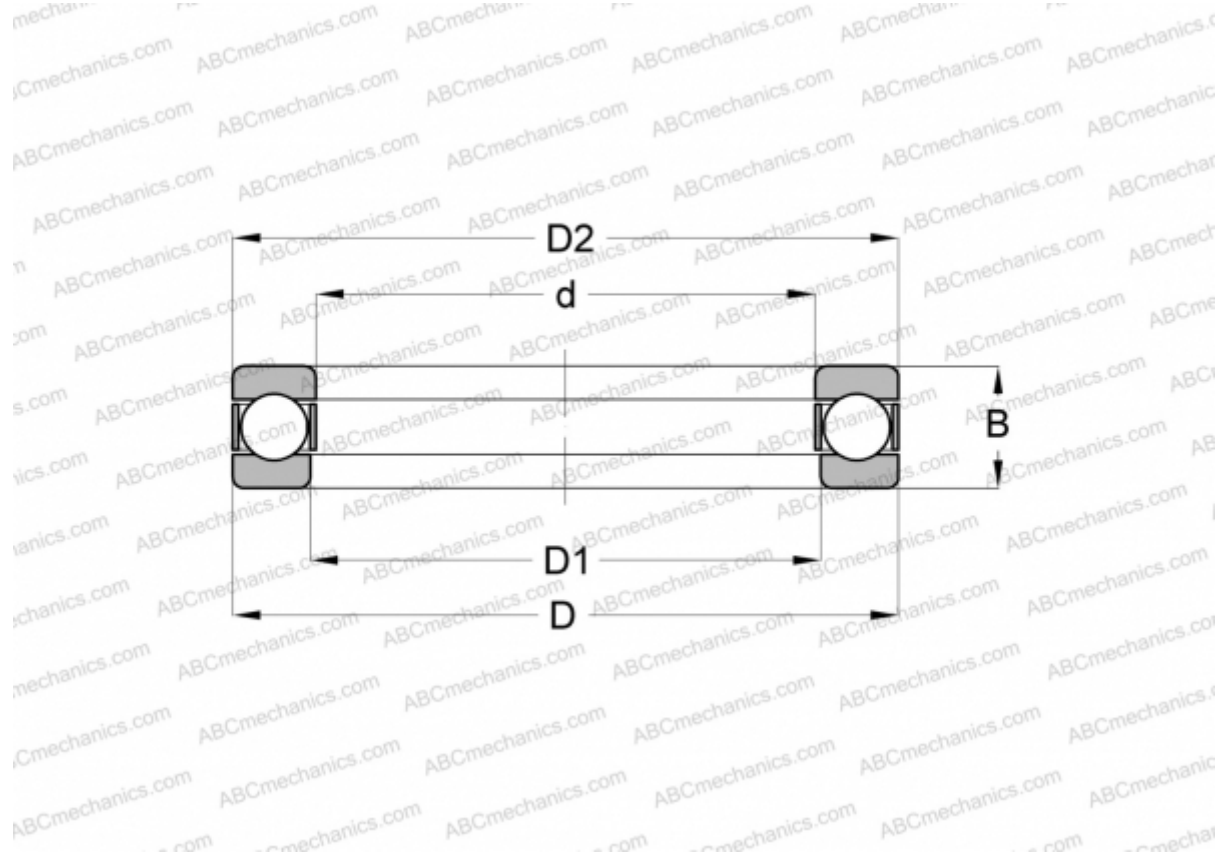

ELP 60 RIV

Упорные шарикоподшипники

ТИП: Шарикоподшипники, Упорные, Одностороннего действия, Разъемные

Технические характеристики

РАЗМЕРЫ, ММ

d	60,000
D	85,000
D1	62,000
D2	85,000
B	17,000

МАССА, КГ 0,281

ПРОИЗВОДИТЕЛЬ [RIV](#)