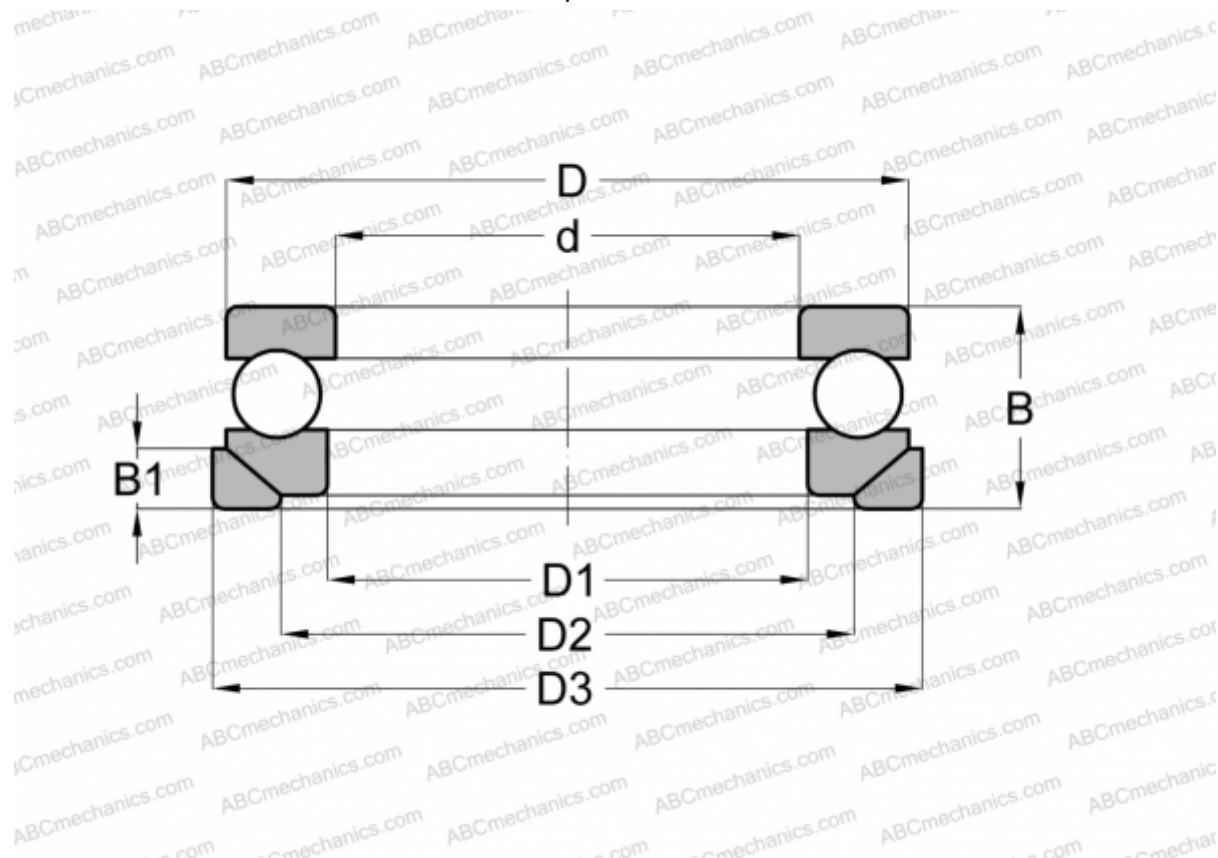

LR 25 RIV

Упорные шарикоподшипники

ТИП: Шарикоподшипники, Упорные, Одностороннего действия, С самоустанавливающимся свободным кольцом и подкладным кольцом, разъемные

Технические характеристики

РАЗМЕРЫ, ММ

d	25,000
D	47,000
D1	27,000
D2	36,000
D3	50,000
B	19,000
B1	5,500

МАССА, КГ 0,154

ПРОИЗВОДИТЕЛЬ [RIV](#)

АНАЛОГИ

ABC	53205+U205
FAG	53205+U205
SKF	53205+U 205

АНАЛОГИ

STEYR	53205 U
NSK	53205 U