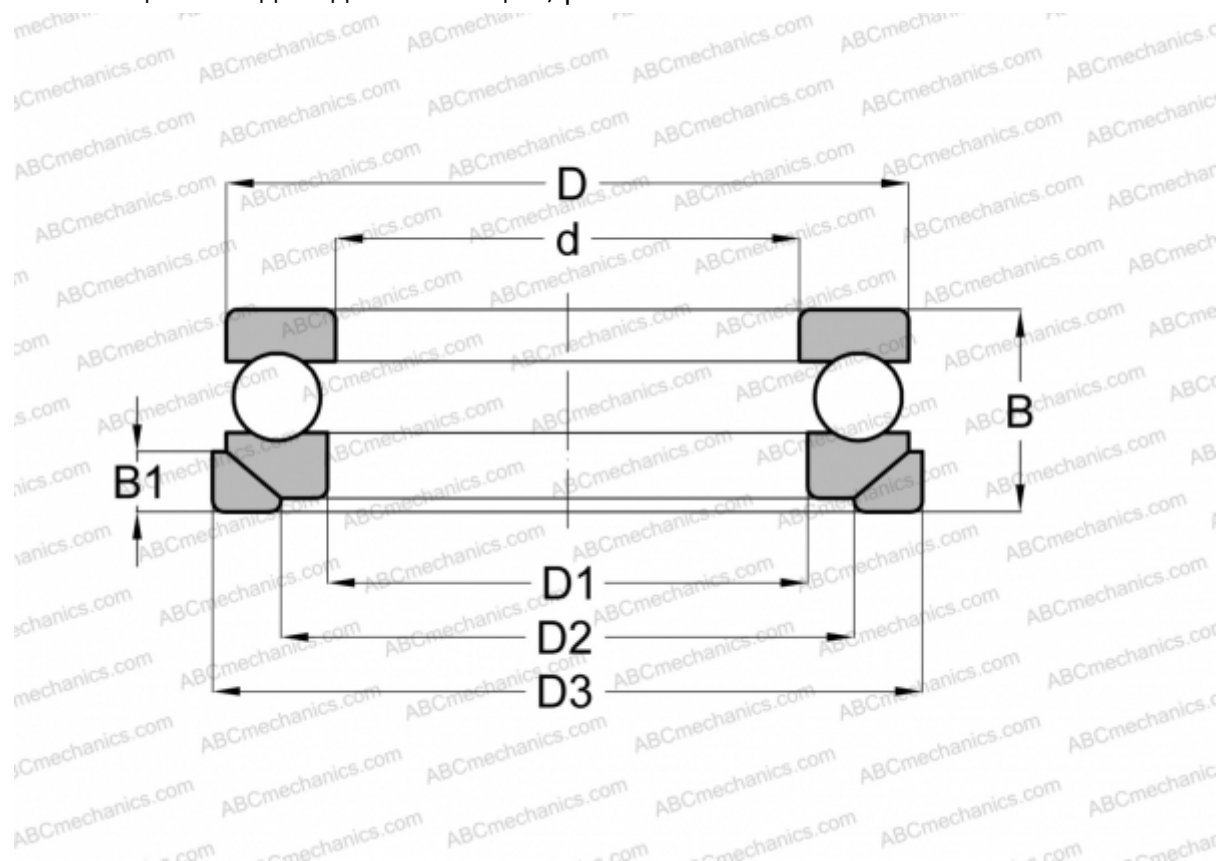

LR 40 RIV

Упорные шарикоподшипники

ТИП: Шарикоподшипники, Упорные, Одностороннего действия, С самоустанавливающимся свободным кольцом и подкладным кольцом, разъемные

Технические характеристики

РАЗМЕРЫ, ММ

d	40,000
D	68,000
D1	42,000
D2	55,000
D3	72,000
B	23,000
B1	7,000

МАССА, КГ 0,340

ПРОИЗВОДИТЕЛЬ [RIV](#)

АНАЛОГИ

ABC	53208+U208
FAG	53208+U208
SKF	53208+U 208

АНАЛОГИ

STEYR	53208 U
NSK	53208 U