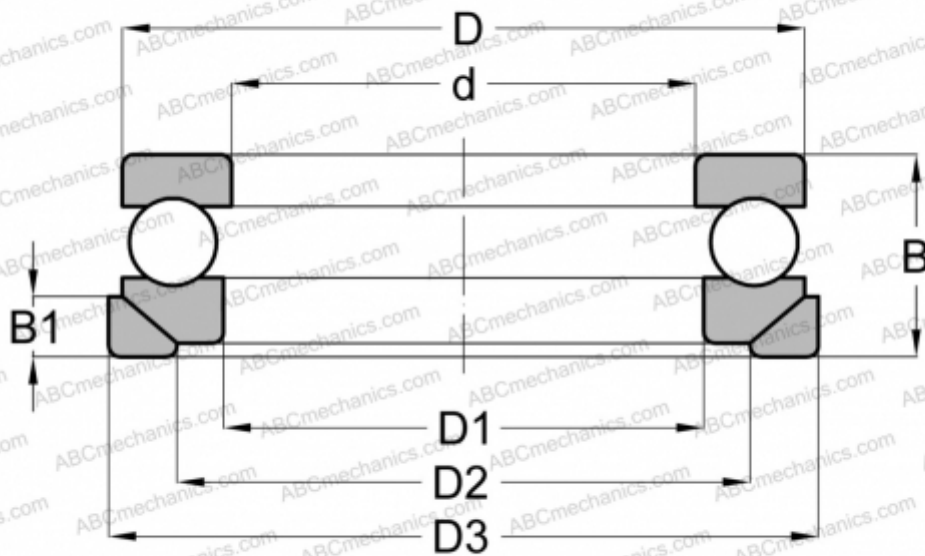

53408+U 408 SKF

Упорные шарикоподшипники

ТИП: Шарикоподшипники, Упорные, Одностороннего действия, С самоустанавливающимся свободным кольцом и подкладным кольцом, разъемные

Технические характеристики

РАЗМЕРЫ, ММ

d	40,000
D	90,000
D1	42,000
D2	65,000
D3	95,000
B	42,000
B1	12,000

МАССА, КГ

1,350

ПРОИЗВОДИТЕЛЬ

[SKF](#)

АНАЛОГИ

ABC	53408+U408
RIV	PR-40
STEYR	53408 U

ВКЛЮЧЕННЫЕ ИЗДЕЛИЯ

U 408

АНАЛОГИ

NSK

[53408 U](#)

РАСЧЕТНЫЕ ДАННЫЕ

Номинальная динамическая грузоподъёмность, C	112,000 кН
Номинальная статическая грузоподъёмность, Co	224,000 кН
Предел усталостной прочности, Pu	8,300 кН
Номинальная частота вращения	2400 об/мин
Предельная частота вращения	3400 об/мин