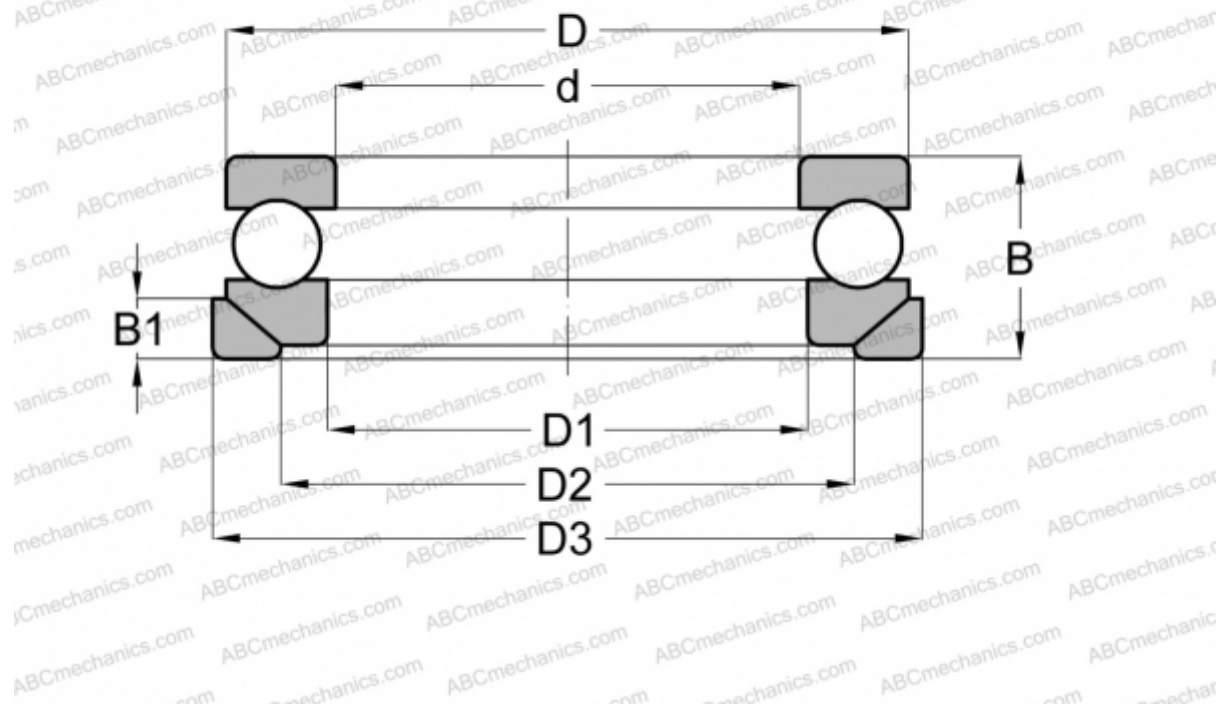

## LR 120 RIV

Упорные шарикоподшипники

ТИП: Шарикоподшипники, Упорные, Одностороннего действия, С самоустанавливающимся свободным кольцом и подкладным кольцом, разъемные

#### РАЗМЕРЫ, ММ

d	120,000
D	170,000
D1	123,000
D2	145,000
D3	175,000
B	46,000
B1	15,000

**МАССА, КГ** 3,461

**ПРОИЗВОДИТЕЛЬ** [RIV](#)