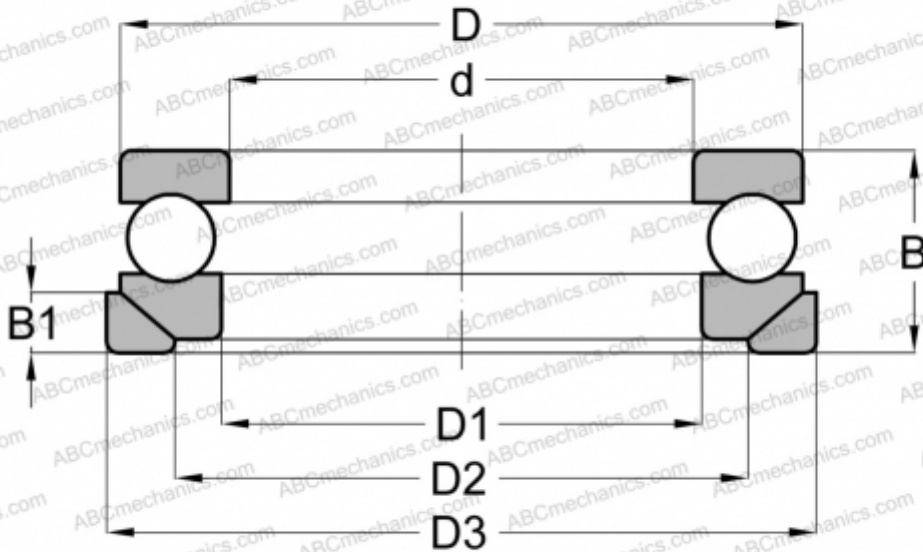

LR 160 RIV

Упорные шарикоподшипники

ТИП: Шарикоподшипники, Упорные, Одностороннего действия, С самоустанавливающимся свободным кольцом и подкладным кольцом, разъемные

Технические характеристики

РАЗМЕРЫ, ММ