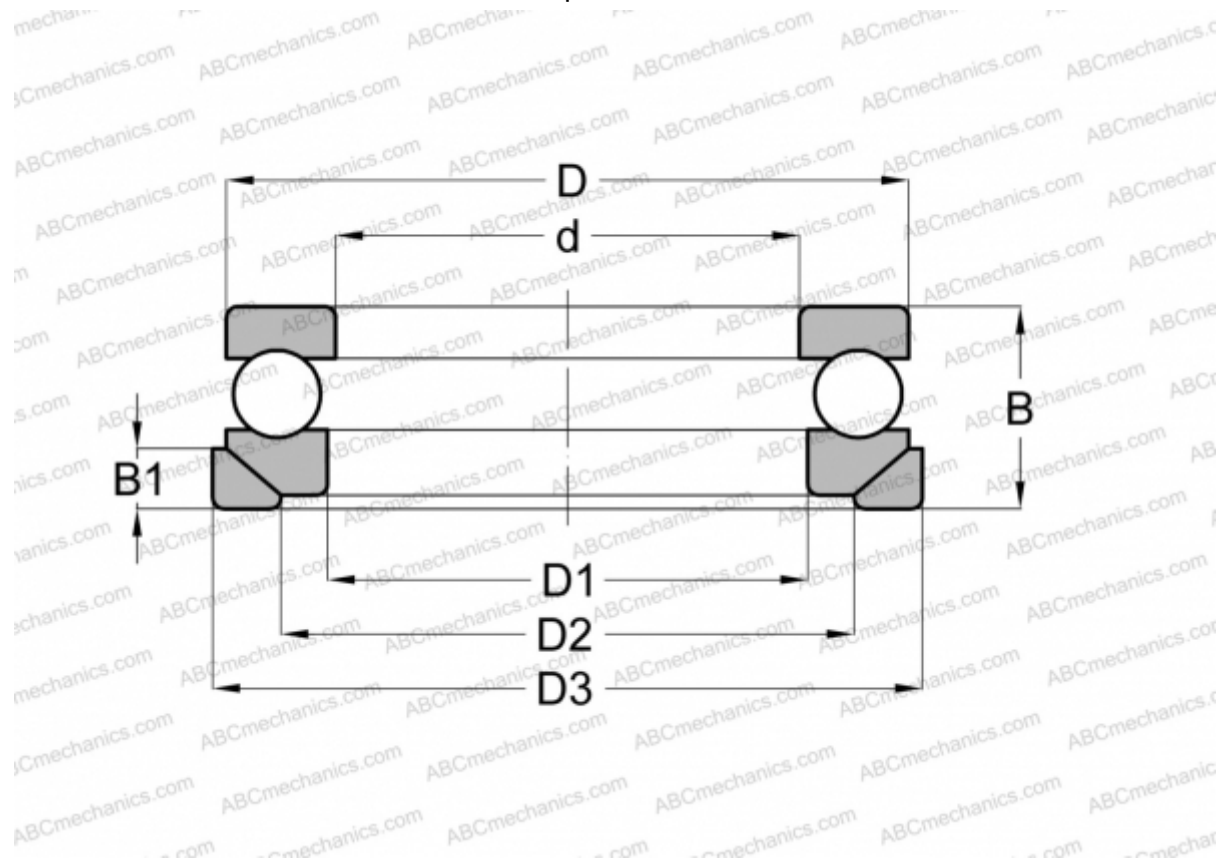

LR 190 RIV

Упорные шарикоподшипники

ТИП: Шарикоподшипники, Упорные, Одностороннего действия, С самоустанавливающимся свободным кольцом и подкладным кольцом, разъемные

Технические характеристики

РАЗМЕРЫ, ММ

d	190,000
D	265,000
D1	194,000
D2	230,000
D3	280,000
B	73,000
B1	23,000

МАССА, КГ 13,608

ПРОИЗВОДИТЕЛЬ [RIV](#)

АНАЛОГИ

ABC	53238+U238
FAG	53238MP+U238
STEYR	53238 U

АНАЛОГИ

NSK [53238 U](#)