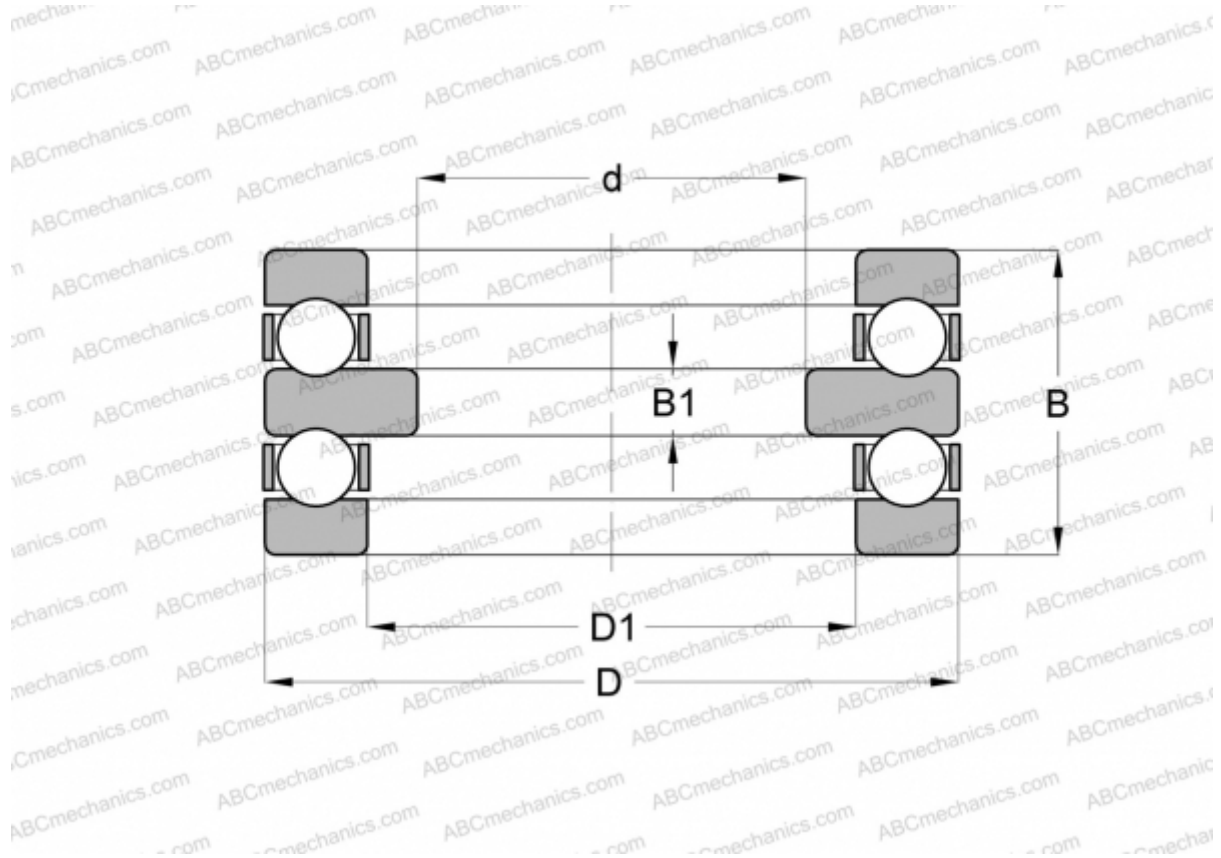

## DPP 25 RIV

Упорные шарикоподшипники

ТИП: Шарикоподшипники, Упорные, Двустороннего действия, Разъемные

#### РАЗМЕРЫ, ММ

d	15,000
D	60,000
D1	27,000
B	45,000
B1	11,000

**МАССА, КГ** 0,630

**ПРОИЗВОДИТЕЛЬ** [RIV](#)