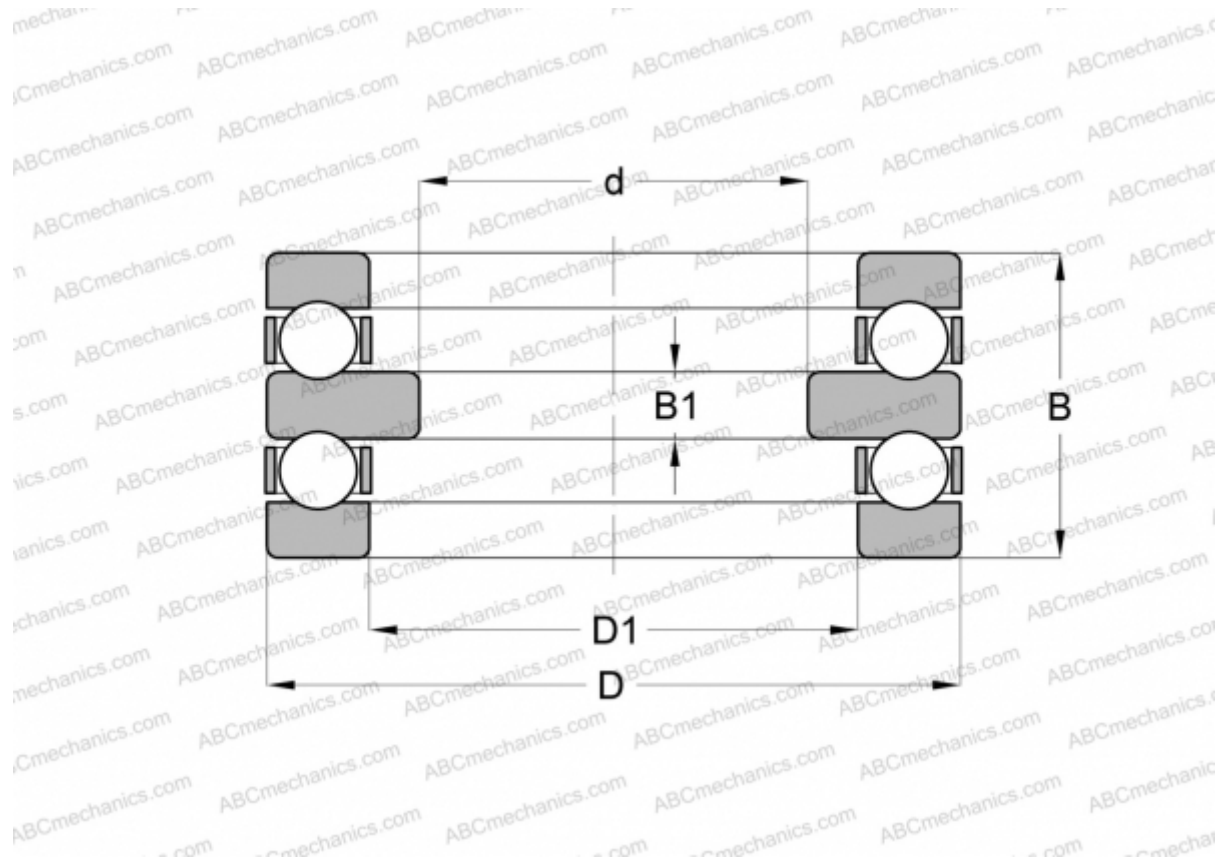

## 52205 SKF

Упорные шарикоподшипники

ТИП: Шарикоподшипники, Упорные, Двустороннего действия, Разъемные

#### РАЗМЕРЫ, ММ

d	20,000
D	47,000
D1	27,000
B	28,000
B1	7,000

**МАССА, КГ** 0,220

**ПРОИЗВОДИТЕЛЬ** [SKF](#)