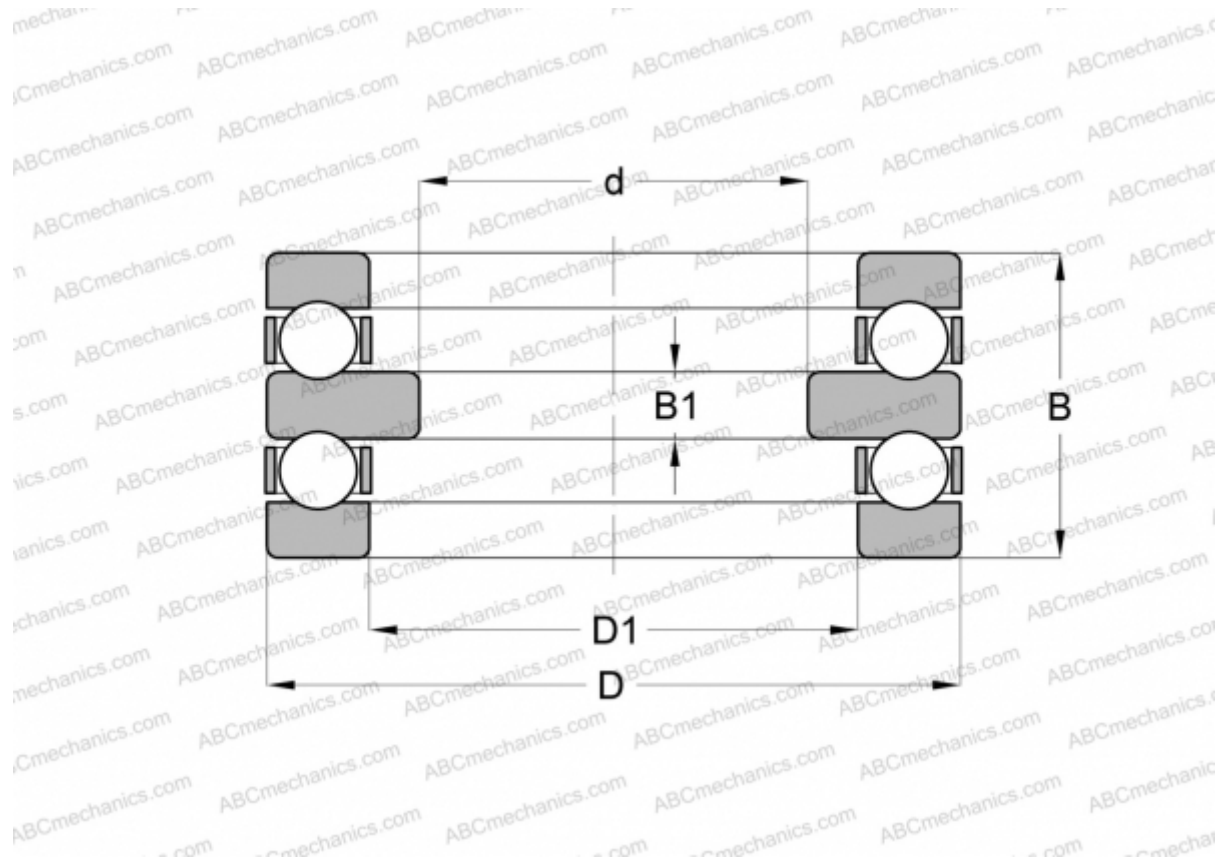

52305 SKF

Упорные шарикоподшипники

ТИП: Шарикоподшипники, Упорные, Двустороннего действия, Разъемные

Технические характеристики

РАЗМЕРЫ, ММ

d	20,000
D	52,000
D1	27,000
B	34,000
B1	8,000

МАССА, КГ 0,330

ПРОИЗВОДИТЕЛЬ [SKF](#)

АНАЛОГИ

ABC	52305
FAG	52305
RIV	DMP 25
STEYR	52305

РАСЧЕТНЫЕ ДАННЫЕ

Номинальная динамическая грузоподъёмность, C	34,500 кН
Номинальная статическая грузоподъёмность, Co	60,000 кН
Предел усталостной прочности, Pu	2,240 кН
Номинальная частота вращения	4500 об/мин
Предельная частота вращения	6300 об/мин