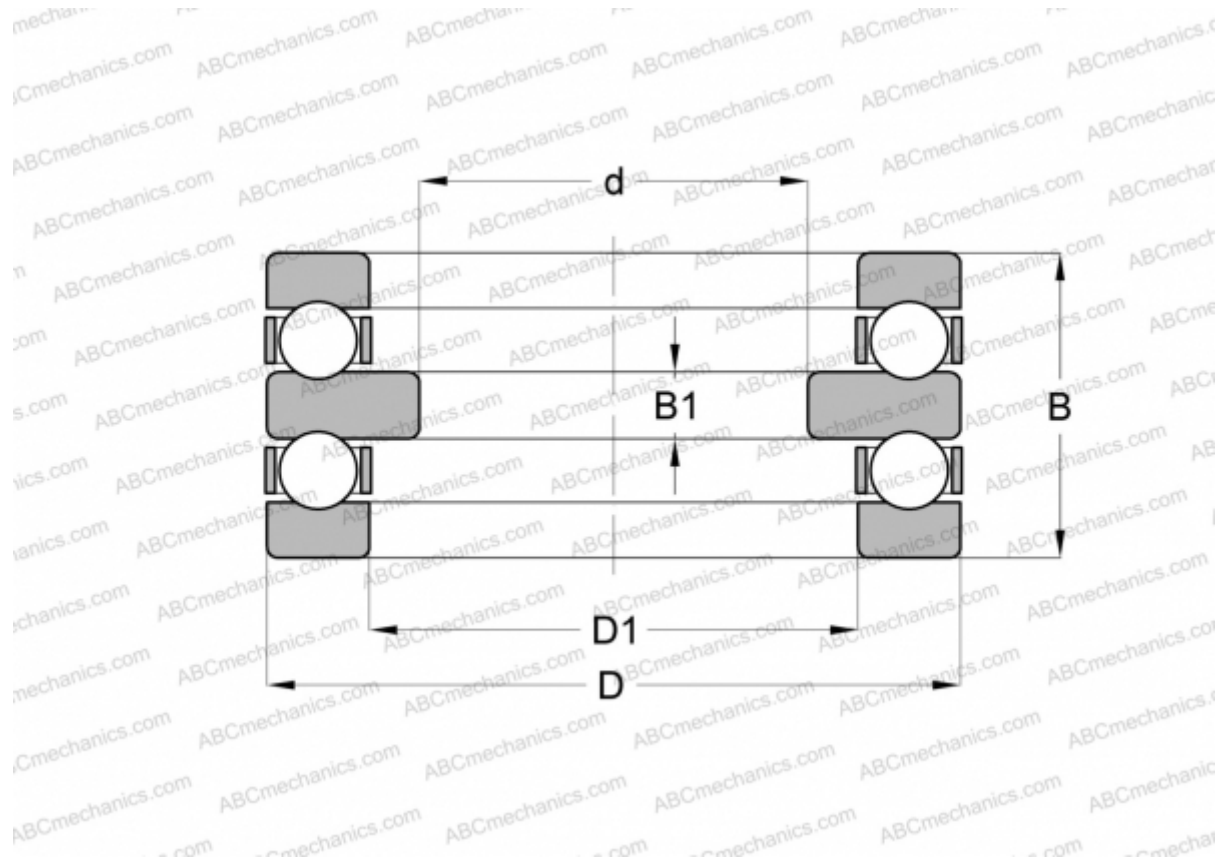

52406 SKF

Упорные шарикоподшипники

ТИП: Шарикоподшипники, Упорные, Двустороннего действия, Разъемные

Технические характеристики

РАЗМЕРЫ, ММ

d	20,000
D	70,000
D1	32,000
B	52,000
B1	12,000

МАССА, КГ 1,000

ПРОИЗВОДИТЕЛЬ [SKF](#)

АНАЛОГИ

ABC	52406
FAG	52406
RIV	DPP 30
STEYR	52406

РАСЧЕТНЫЕ ДАННЫЕ

Номинальная динамическая грузоподъёмность, C	72,800 кН
Номинальная статическая грузоподъёмность, Co	137,000 кН
Предел усталостной прочности, Pu	5,100 кН
Номинальная частота вращения	3600 об/мин
Предельная частота вращения	5000 об/мин