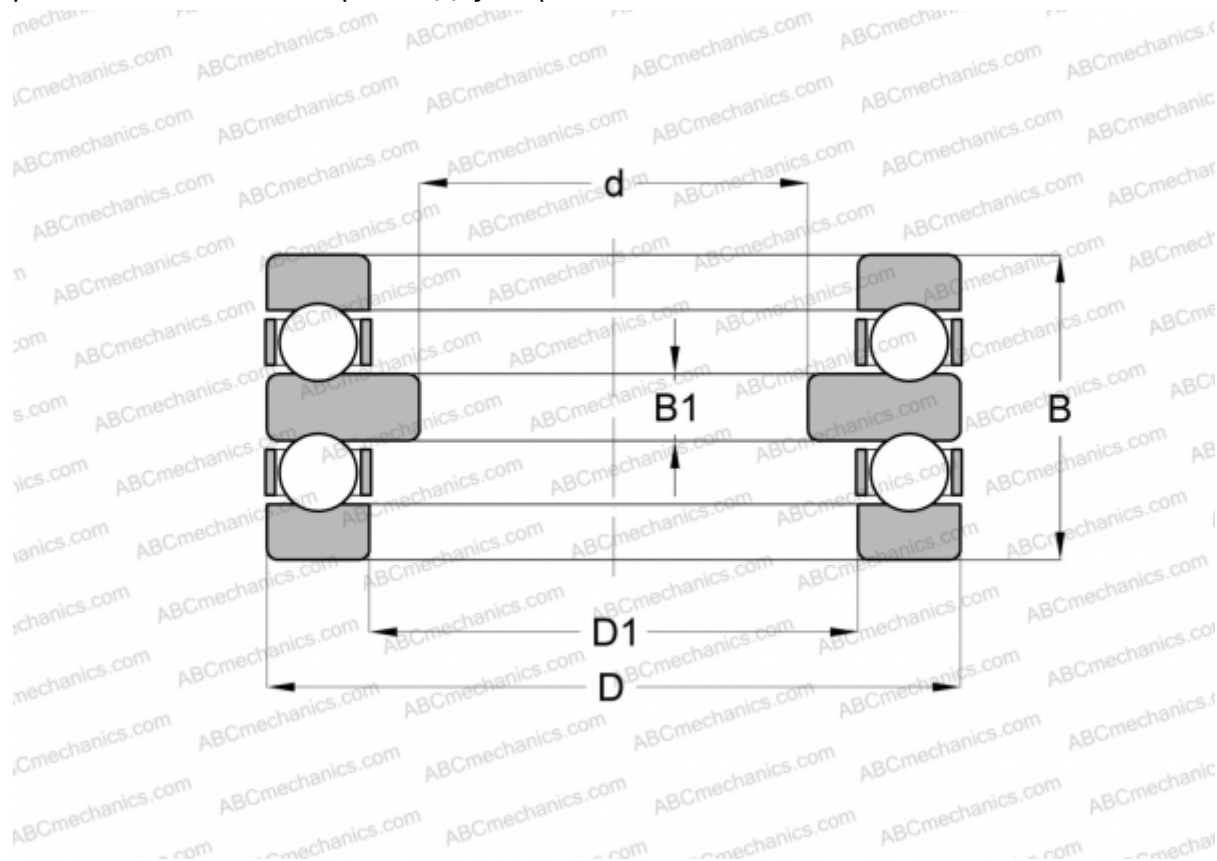

## 52206 SKF

Упорные шарикоподшипники

ТИП: Шарикоподшипники, Упорные, Двустороннего действия, Разъемные

#### РАЗМЕРЫ, ММ

d	25,000
D	52,000
D1	32,000
B	29,000
B1	7,000

**МАССА, КГ** 0,250

**ПРОИЗВОДИТЕЛЬ** [SKF](#)