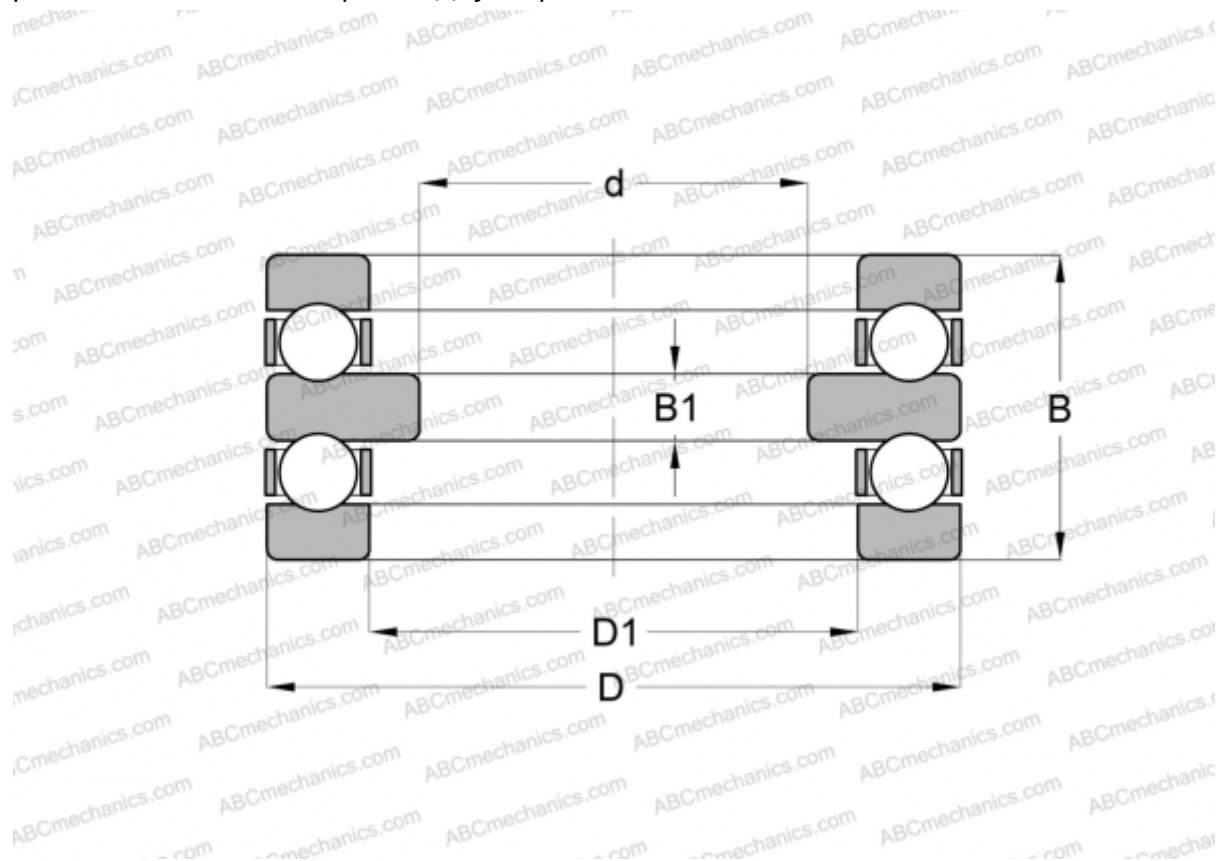

## 52407 SKF

Упорные шарикоподшипники

ТИП: Шарикоподшипники, Упорные, Двустороннего действия, Разъемные

#### РАЗМЕРЫ, ММ

d	25,000
D	80,000
D1	37,000
B	59,000
B1	14,000

**МАССА, КГ** 1,450

**ПРОИЗВОДИТЕЛЬ** [SKF](#)