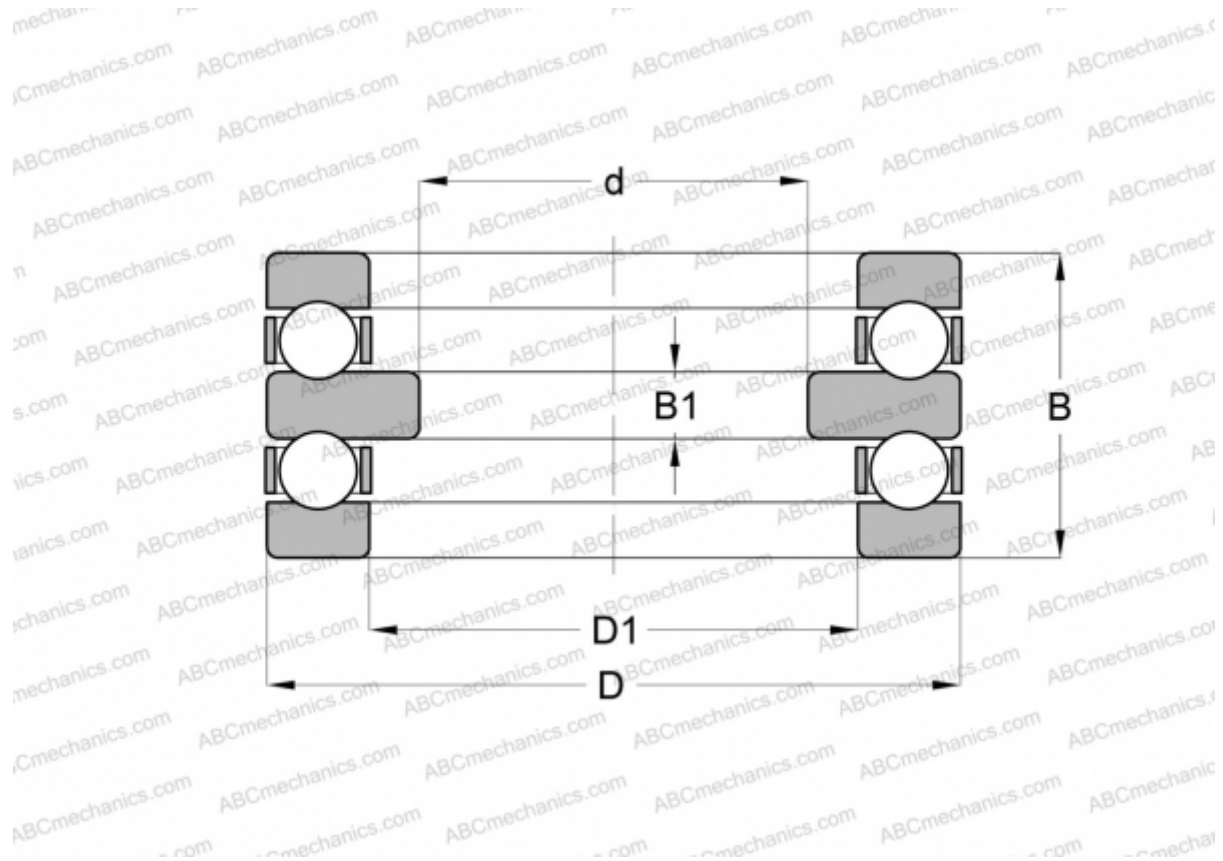

52207 SKF

Упорные шарикоподшипники

ТИП: Шарикоподшипники, Упорные, Двустороннего действия, Разъемные

Технические характеристики

РАЗМЕРЫ, ММ

d	30,000
D	62,000
D1	37,000
B	34,000
B1	8,000

МАССА, КГ 0,410

ПРОИЗВОДИТЕЛЬ [SKF](#)