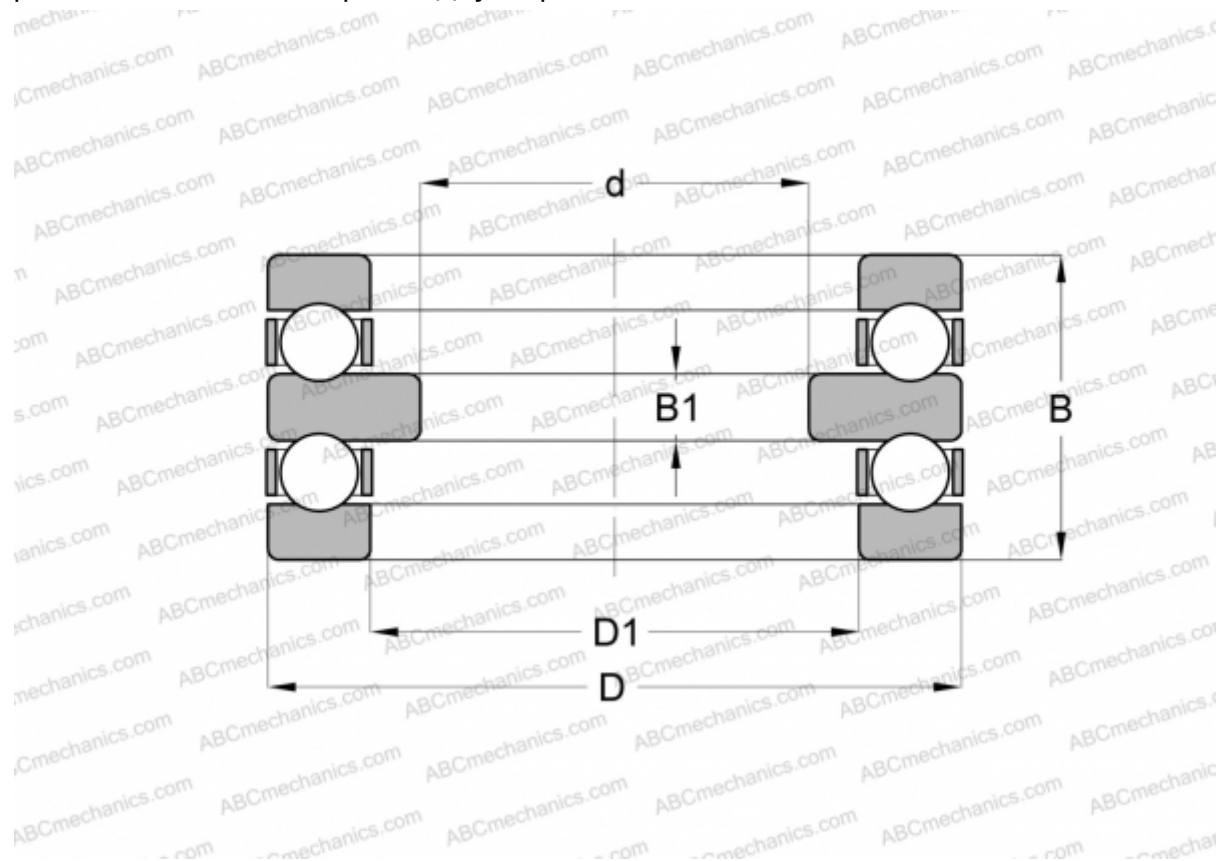

## 52408 SKF

Упорные шарикоподшипники

ТИП: Шарикоподшипники, Упорные, Двустороннего действия, Разъемные

#### РАЗМЕРЫ, ММ

d	30,000
D	90,000
D1	42,000
B	65,000
B1	15,000

**МАССА, КГ** 2,050

**ПРОИЗВОДИТЕЛЬ** [SKF](#)